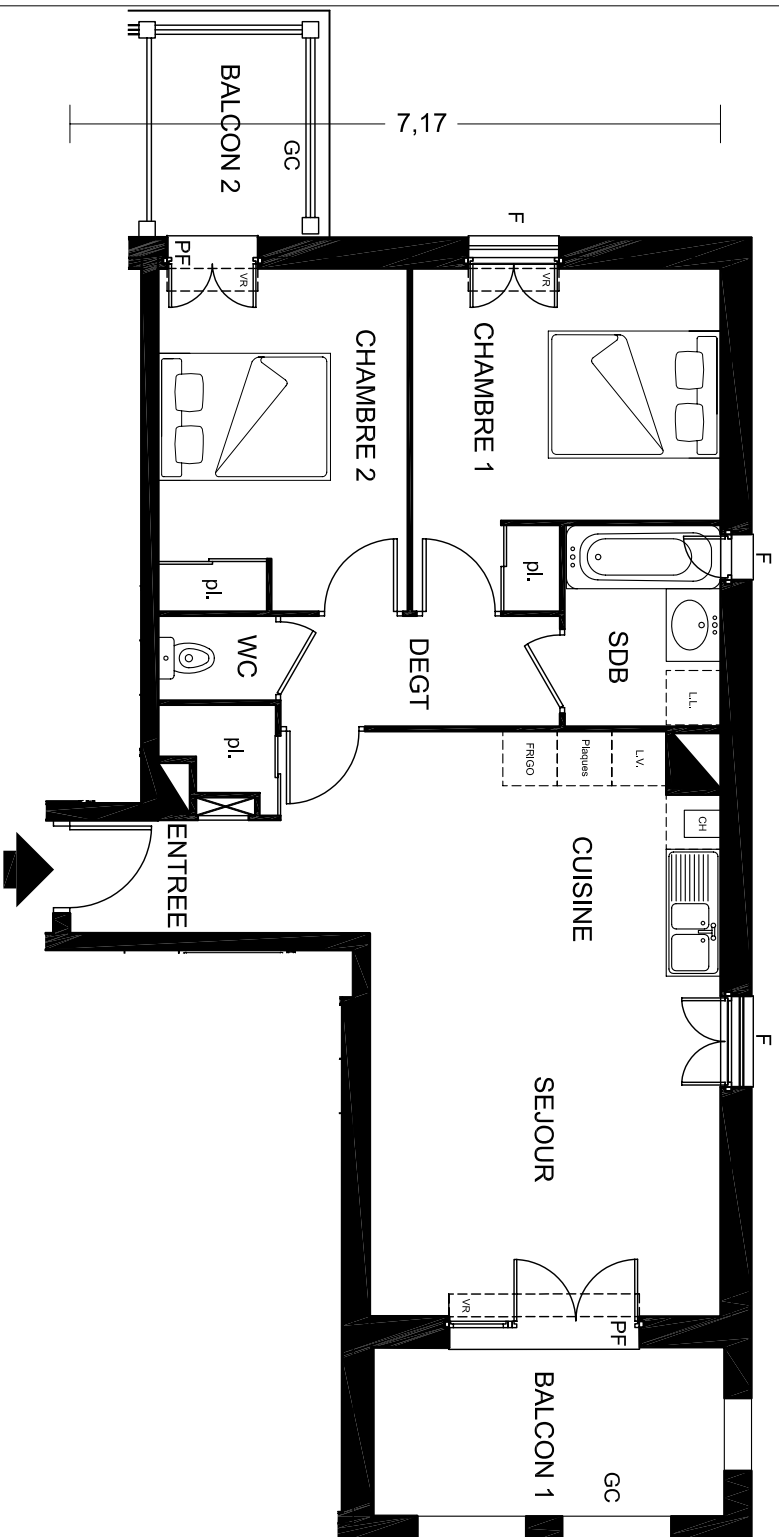

LE DOMAINE DU MARQUISAT

Rue Petite Forêt
33 470 LE TEICH

PF: porte fenêtre
F: fenêtre
VR: volet roulant
GC: garde corps

17 Mai 2011

LES COTES ET LES SURFACES ANSSI QUE L'EMPLACEMENT DES GAINES SONT MENTIONNEES A TITRE INDICATIF. ELLES SONT SUSCEPTIBLES DE LEGERES VARIATIONS EN FONCTION D'IMPERATIFS TECHNIQUES OU ADMINISTRATIFS

TYPE	T3
NIVEAU	R+2
LOT	B202

SURFACES HABITABLES (m ²)	
ENTREE	2,90
SEJOUR+CUISINE	27,90
CHAMBRE 1	11,04
CHAMBRE 2	10,36
DEGT	3,75
SDB	3,81
WC	1,20
TOTAL SURFACES HABITABLES	60,96
SURFACES BALCONS (m ²)	
BALCON 1	7,17
BALCON 2	3,79
TOTAL SURFACES BALCONS	10,96