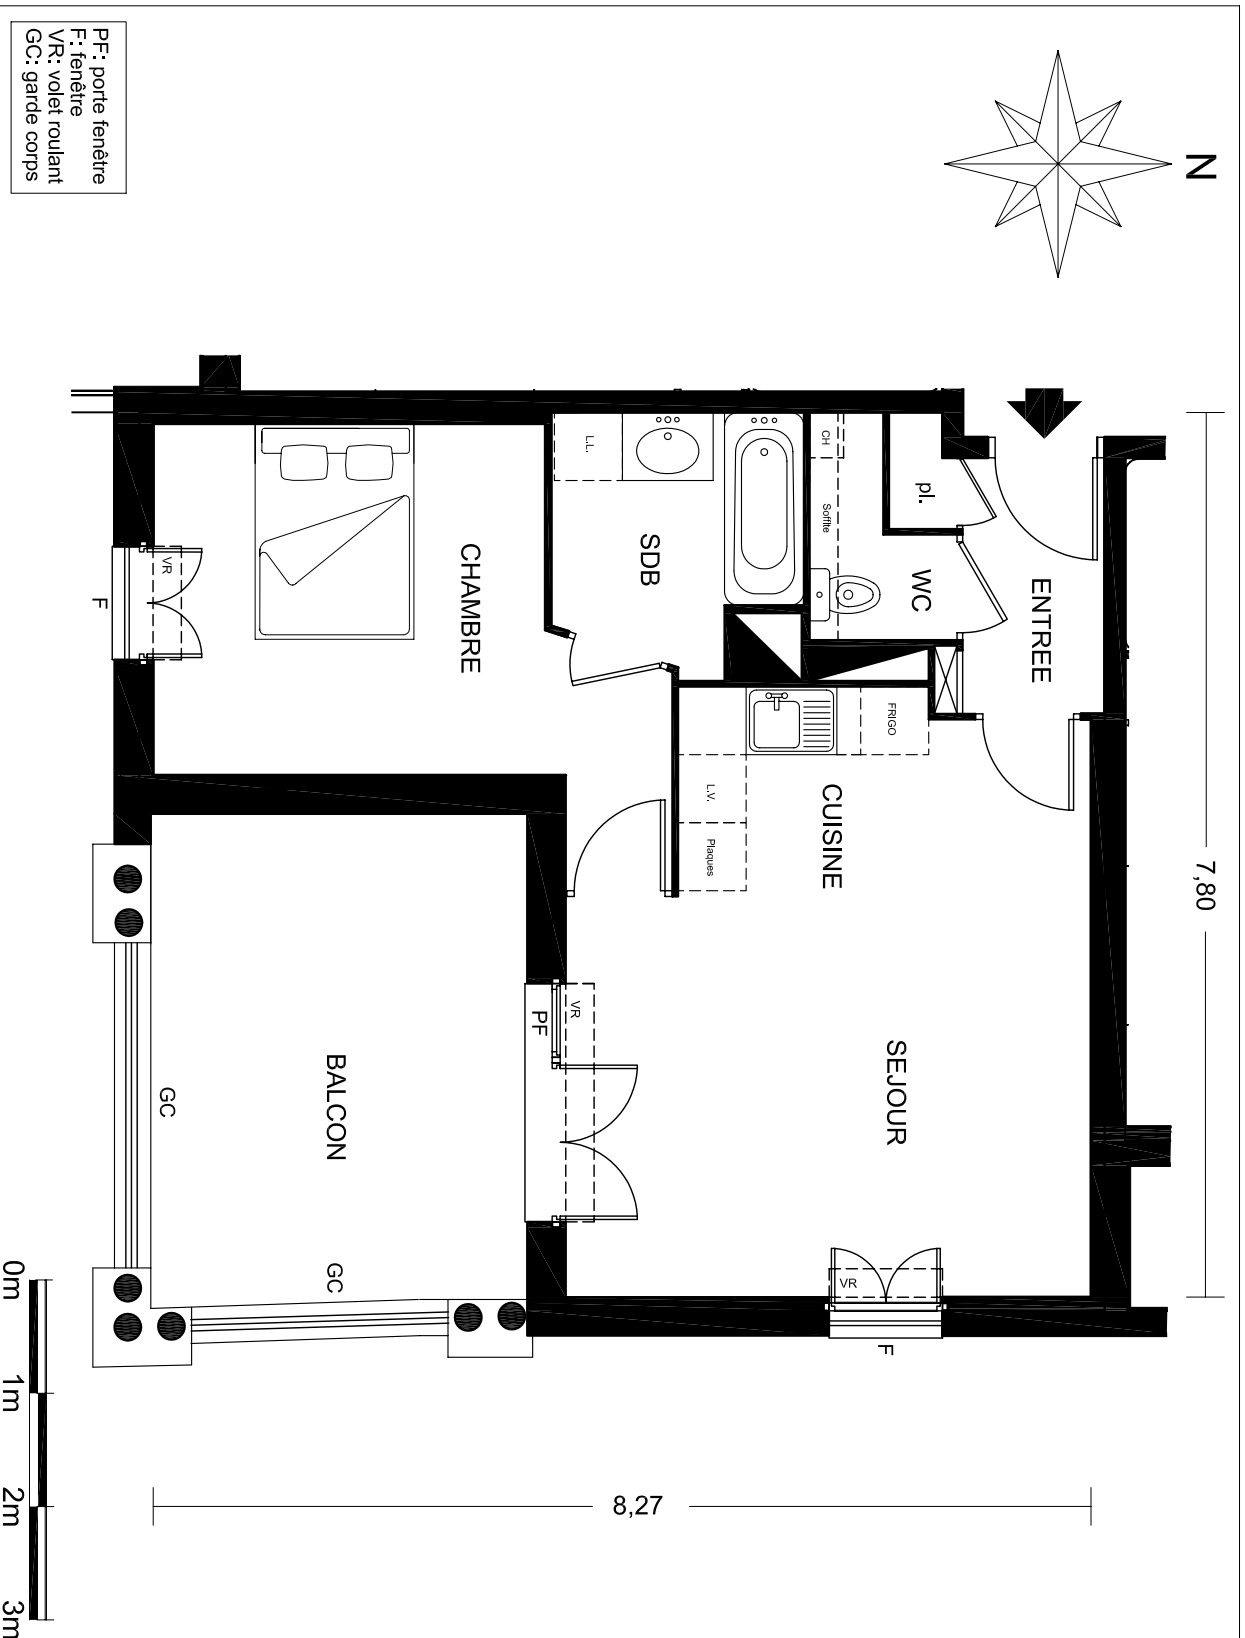

LE DOMAINE DU MARQUISAT

Rue Petite Forêt
33 470 LE TEICH

TYPE	T2
NIVEAU	R+1
LOT	B111

PF: porte fenêtre
F: fenêtre
VR: volet roulant
GC: garde corps

SURFACES HABITABLES (m ²)	
ENTREE	3,42
SEJOUR+CUISINE	22,68
CHAMBRE	12,99
SDB	4,47
WC	1,90

TOTAL SURFACES HABITABLES	
TOTAL SURFACES HABITABLES	45,36
SURFACES BALCONS (m ²)	
BALCON	14,33

TOTAL SURFACES EXT	
TOTAL SURFACES EXT	14,33