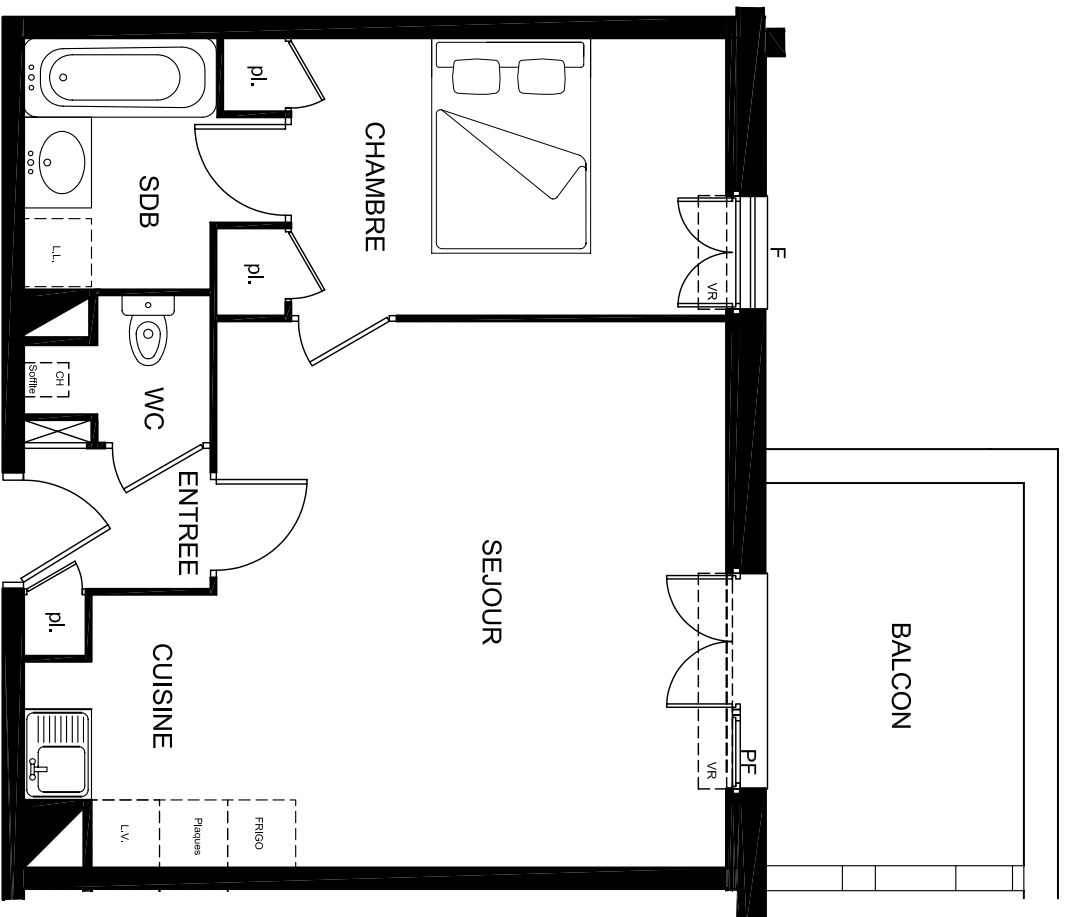

LE DOMAINE DU MARQUISAT

Rue Petite Forêt
33 470 LE TEICH

7,32

6,20

PF: porte fenêtre
F: fenêtre
VR: volet roulant
GC: garde corps

17 Mai 2011

LES COTES ET LES SURFACES ANSI QUE L'EMPLACEMENT DES GAINES SONT MENTIONNEES A TITRE INDICATIF. ELLES SONT SUSCEPTIBLES DE LEGERES VARIATIONS EN FONCTION D'IMPERFECTS TECHNIQUES OU ADMINISTRATIFS

TYPE	T2
NIVEAU	R+1
LOT	B106

SURFACES HABITABLES (m ²)	
ENTREE	2,37
SEJOUR+CUISINE	25,07
CHAMBRE	10,30
SDB	4,31
WC	1,69

TOTAL SURFACES HABITABLES	43,74
SURFACES BALCONS (m ²)	
BALCON	7,69
TOTAL SURFACES EXT	7,69