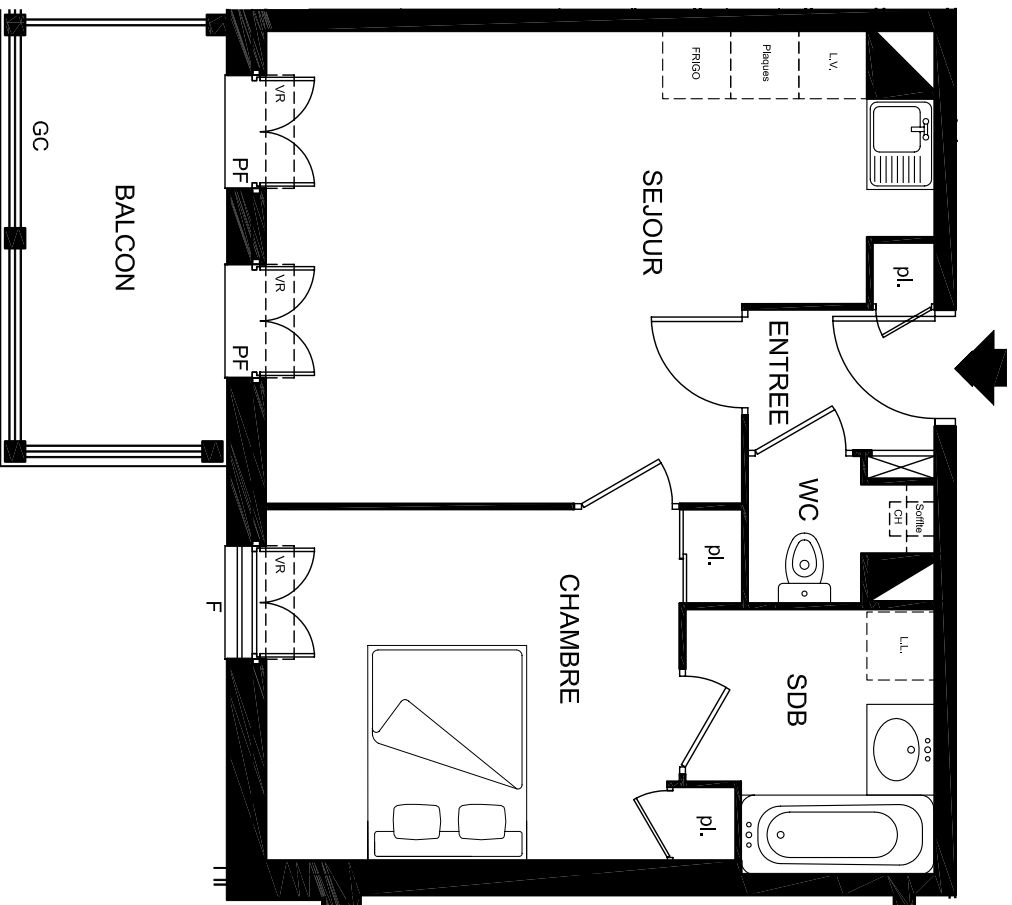

LE DOMAINE DU MARQUISAT

Rue Petite Forêt
33 470 LE TEICH

TYPE	T2
NIVEAU	R+1
LOT	B102

7,44

5,90

PF: porte fenêtre
F: fenêtre
VR: volet roulant
GC: garde corps

SURFACES HABITABLES (m²)

ENTREE	2,37
SEJOUR+CUISINE	20,89
CHAMBRE	12,08
SDB	4,74
WC	1,89

TOTAL SURFACES HABITABLES 41,77

SURFACES BALCONS (m²)

BALCON	7,82

TOTAL SURFACES BALCONS 7,82