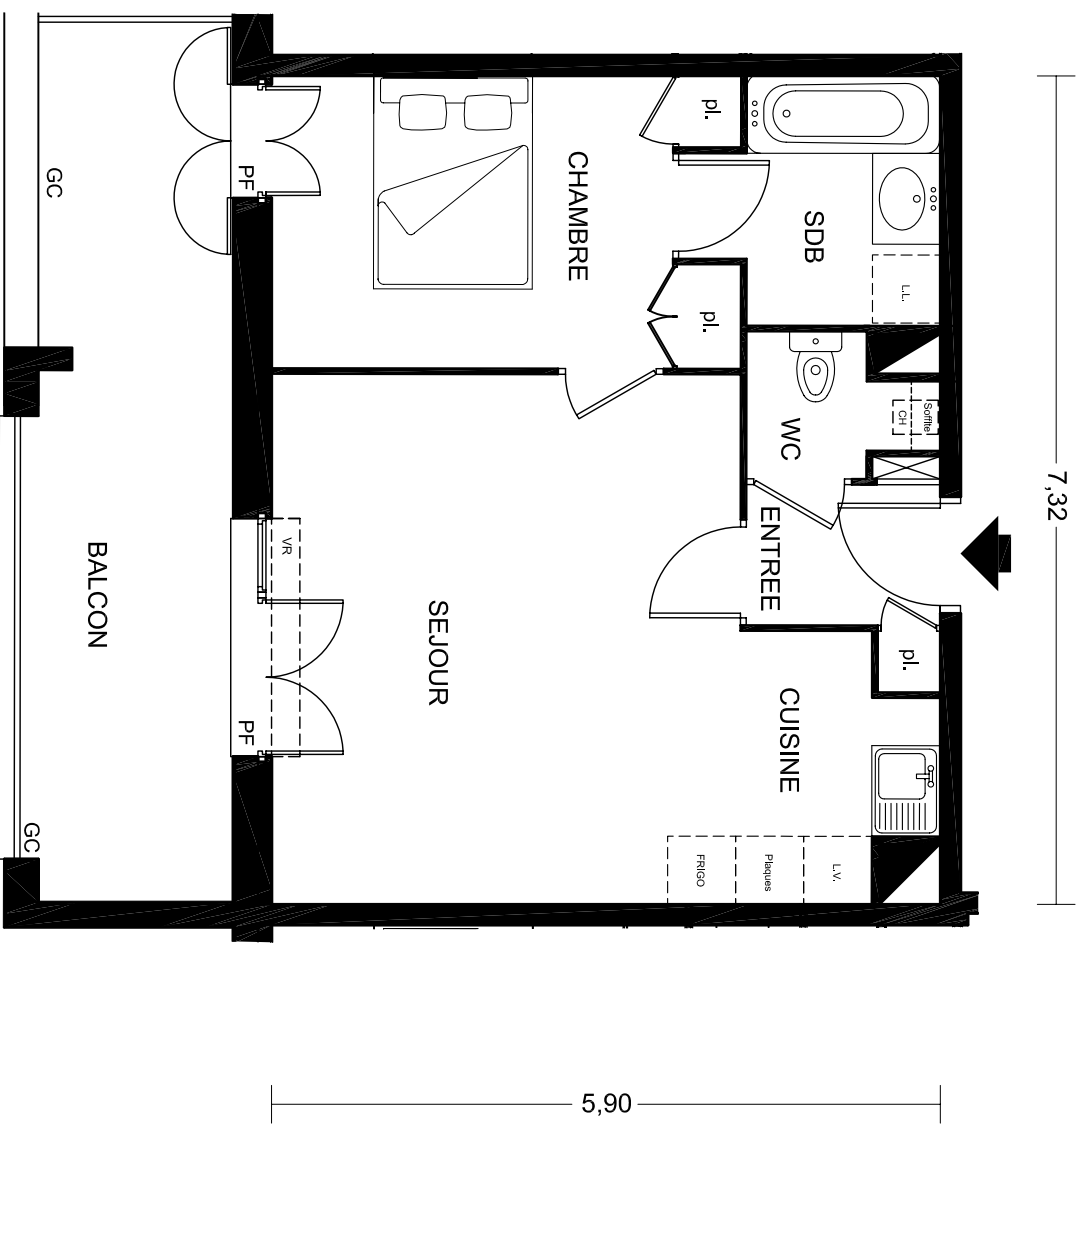

LE DOMAINE DU MARQUISAT

Rue Petite Forêt
33 470 LE TEICH

30, Allée de Tourmy - 33 094 BORDEAUX - tél: 05 56 12 72 77 - Fax: 05 56 12 72 70

TYPE	T2
NIVEAU	R+1
LOT	A110

PF: porte fenêtre
F: fenêtre
VR: volet roulant
GC: garde corps

SURFACES HABITABLES (m²)

ENTREE	2,44
SEJOUR+CUISINE	22,85
CHAMBRE	10,06
SDB	4,31
WC	1,77

TOTAL SURFACES HABITABLES 41,43

SURFACES BALCONS (m²)

BALCON	13,89

TOTAL SURFACES BALCONS 13,89