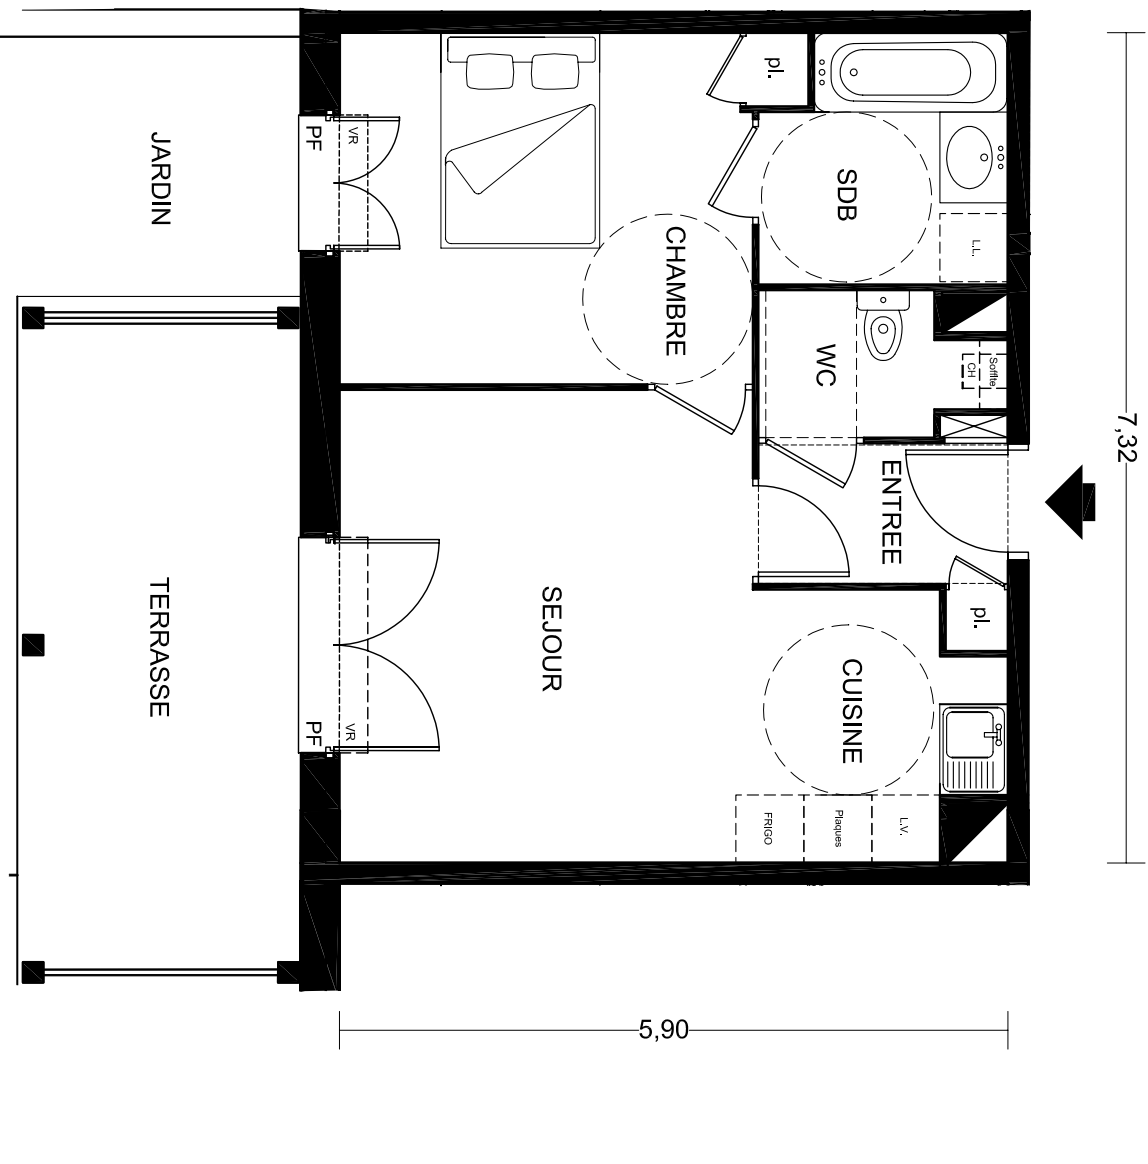

LE DOMAINE DU MARQUISAT

Rue Petite Forêt
33 470 LE TEICH

TYPE	T2
NIVEAU	RDC
LOT	A002

PF: porte fenêtre
F: fenêtre
VR: volet roulant
GC: garde corps

SURFACES HABITABLES (m²)

ENTREE	3,05
SEJOUR + CUISINE	19,98
CHAMBRE	11,62
SDB	4,53
WC	2,41

TOTAL SURFACES HABITABLES 41,49

SURFACES BALCONS (m²)

TERRASSE	14,81
JARDIN	34,07

TOTAL SURFACES EXT 48,98