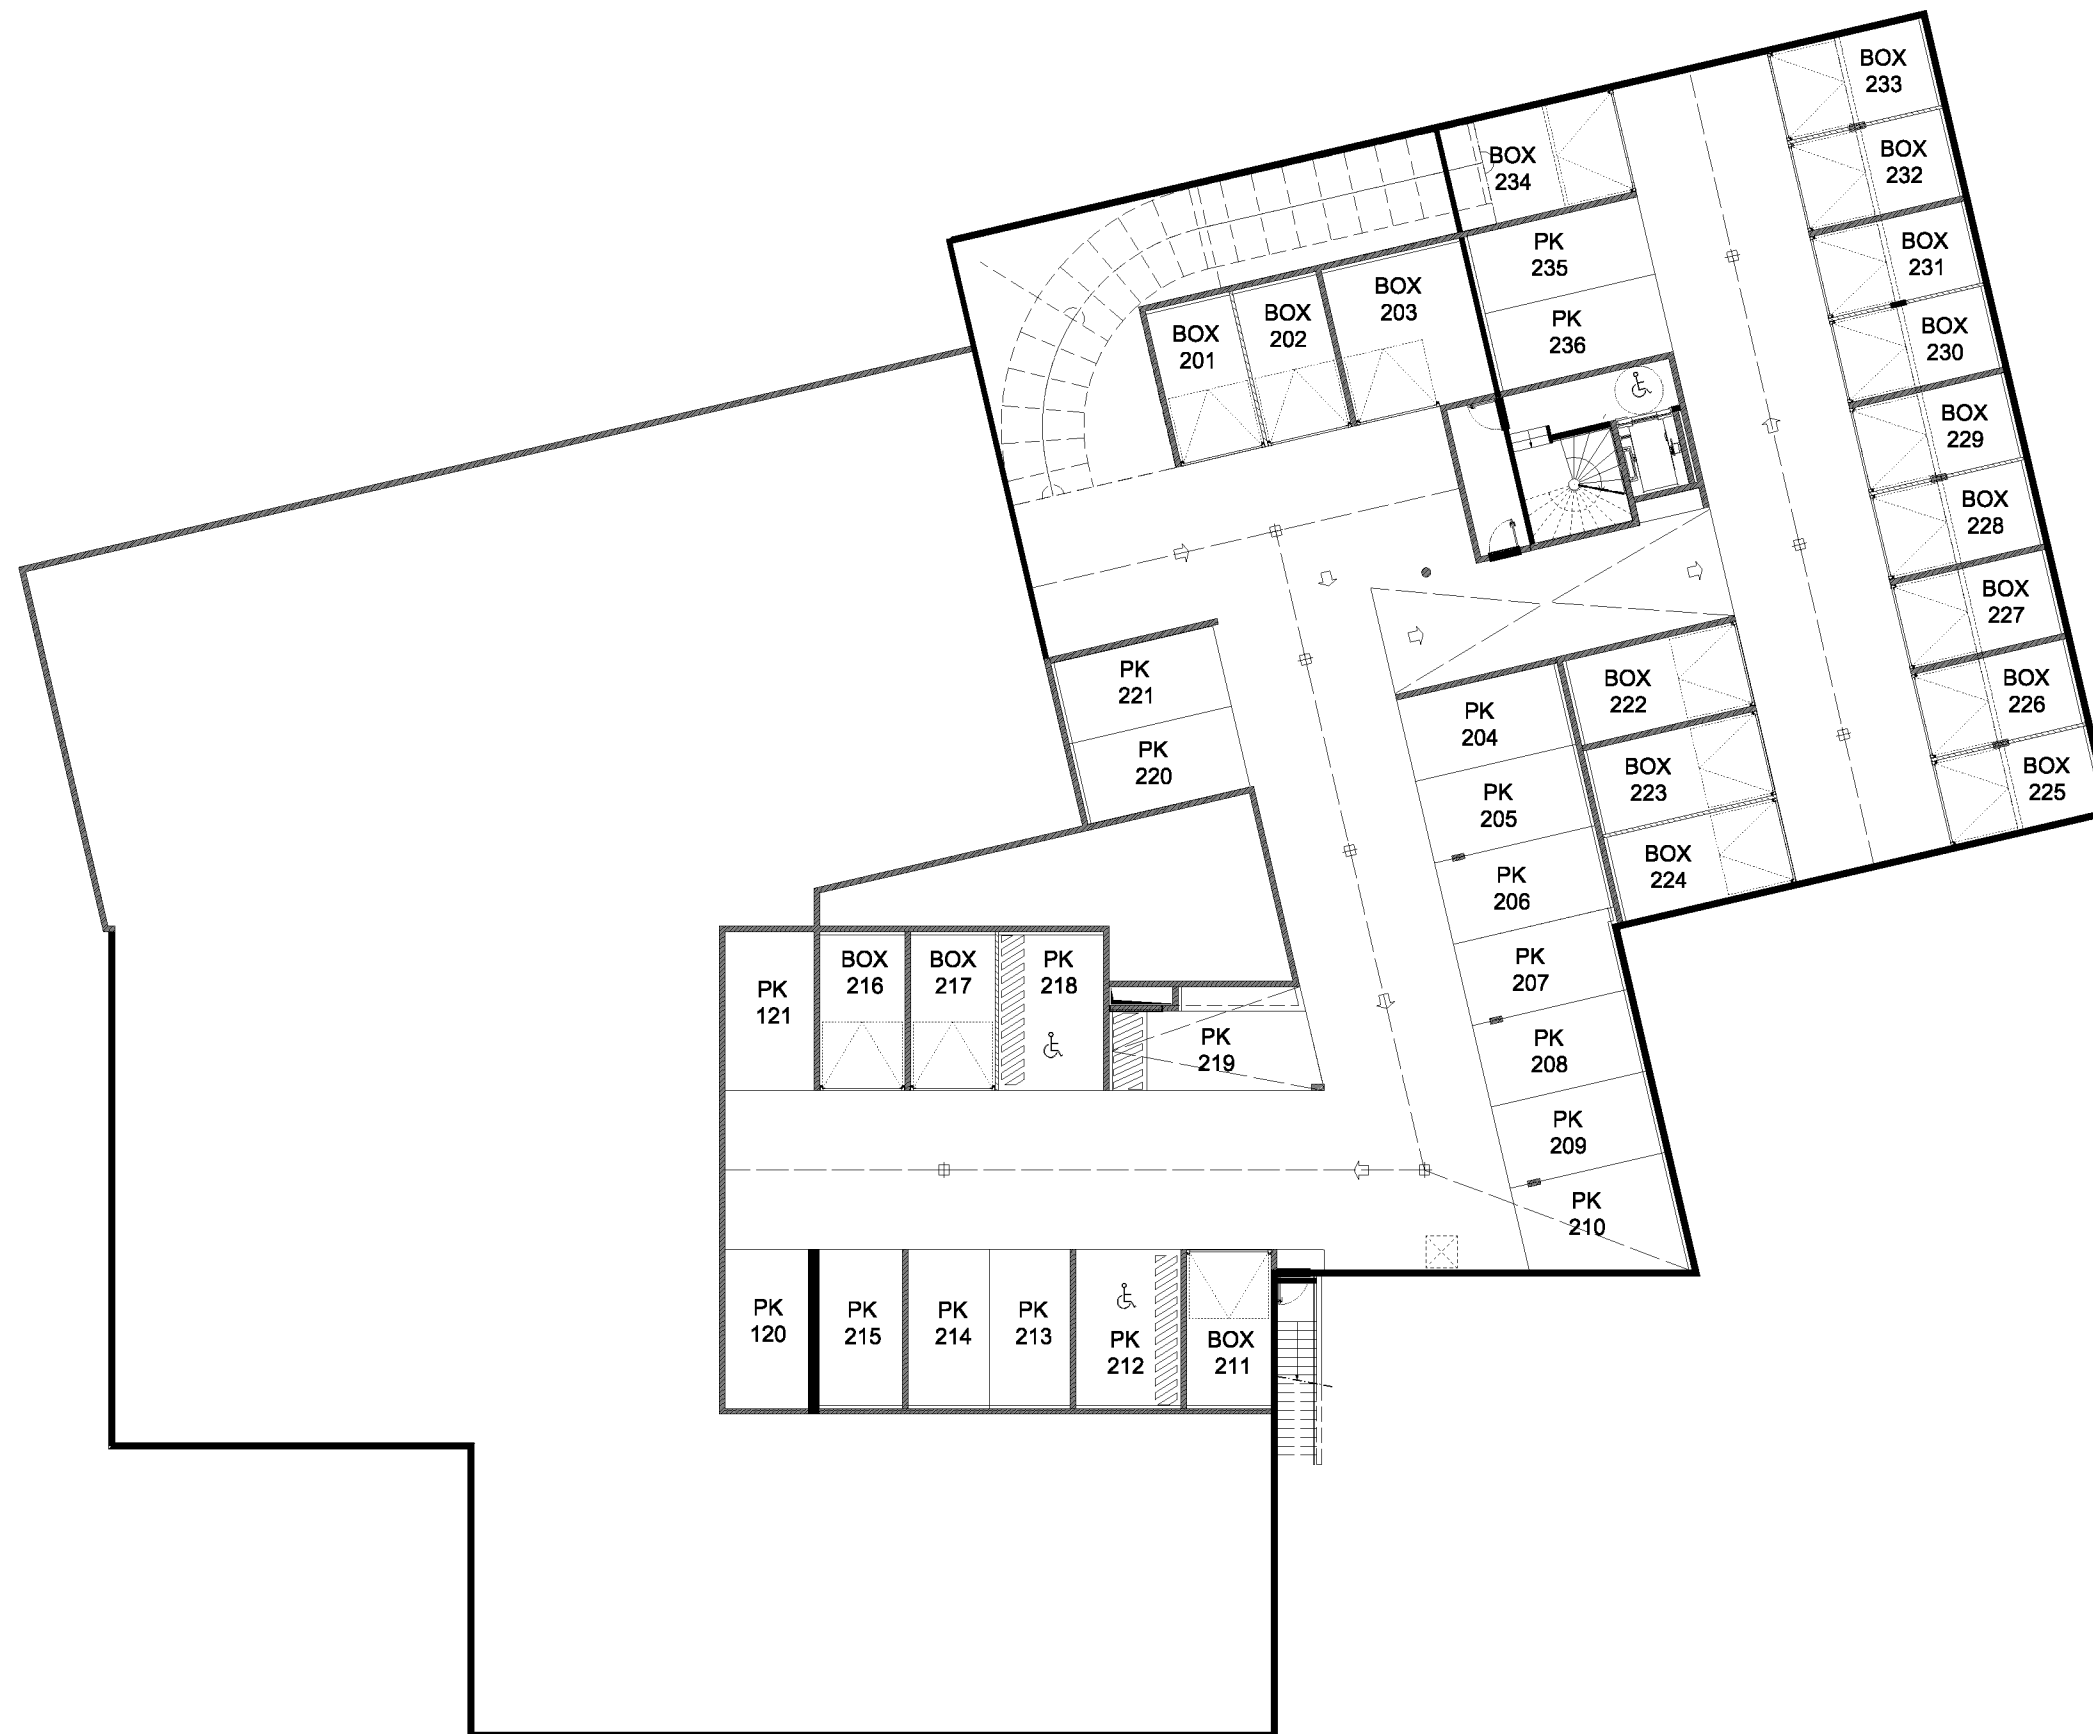

Essencia

Montpellier

Plan des stationnements
Niveau -1

Des modifications sont susceptibles d'être apportées à ce plan en fonction des nécessités techniques de réalisation, tant en ce qui concerne les dimensions libres que l'équipement. Les surfaces indiquées sont approximatives, les retombées, les faux plafonds, la dimension des gaines techniques ainsi que l'emplacement des équipements sont figurés à titre indicatif.

Essencia

Montpellier

Plan des stationnements
Niveau -2

Des modifications sont susceptibles d'être apportées à ce plan en fonction des nécessités techniques de réalisation, tant en ce qui concerne les dimensions libres que l'équipement. Les surfaces indiquées sont approximatives, les retombées, les faux plafonds, la dimension des gaines techniques ainsi que l'emplacement des équipements sont figurés à titre indicatif.