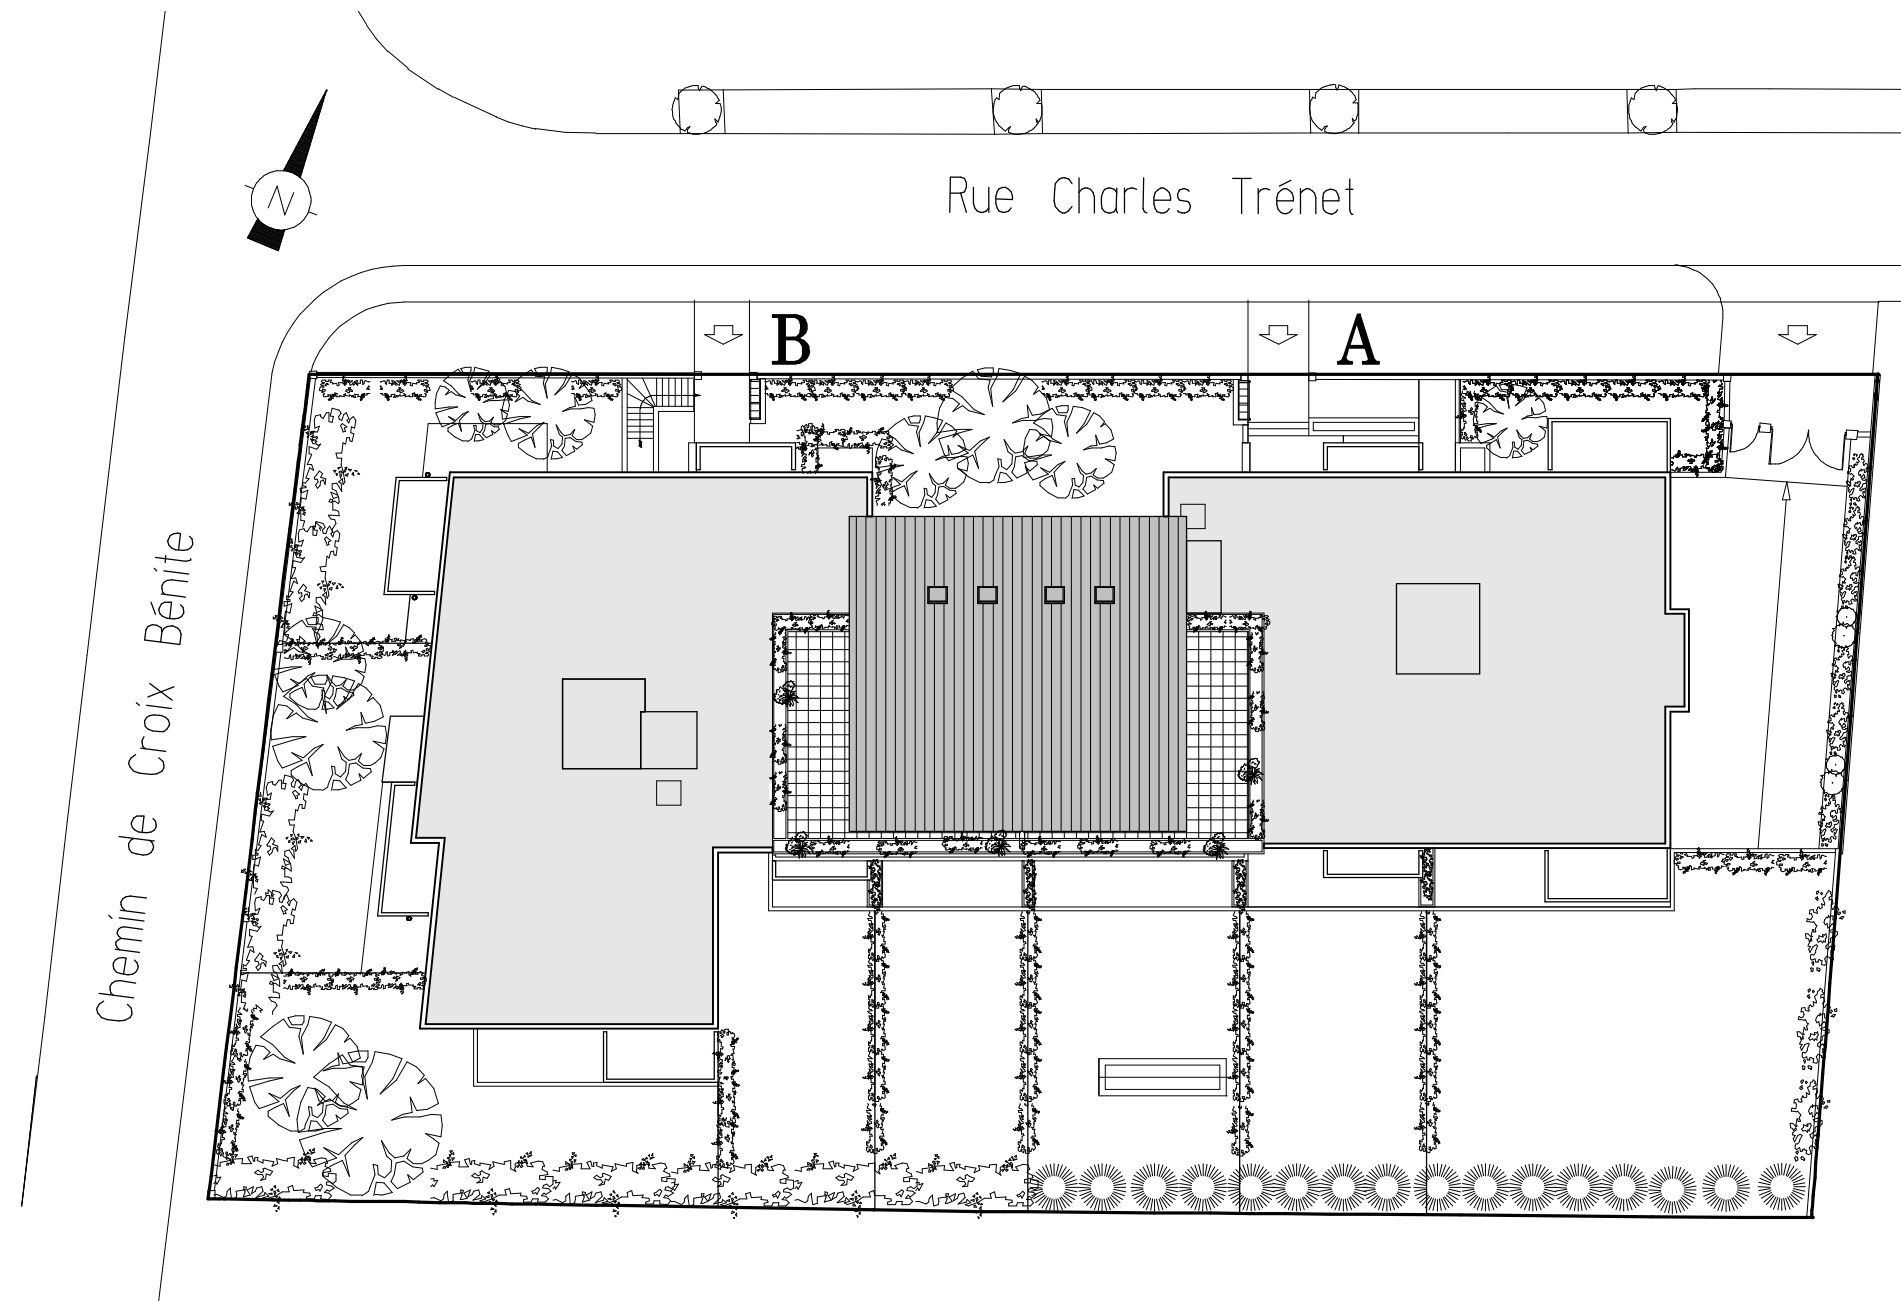

# Le Patio de Charles

Rue Charles Trénet  
Toulouse 31200

KAUFMAN  BROAD  
MIDI - PYRENEES

Architectes: Michel CARRERE - Jean-Louis JAUSSEIN

Plan de masse