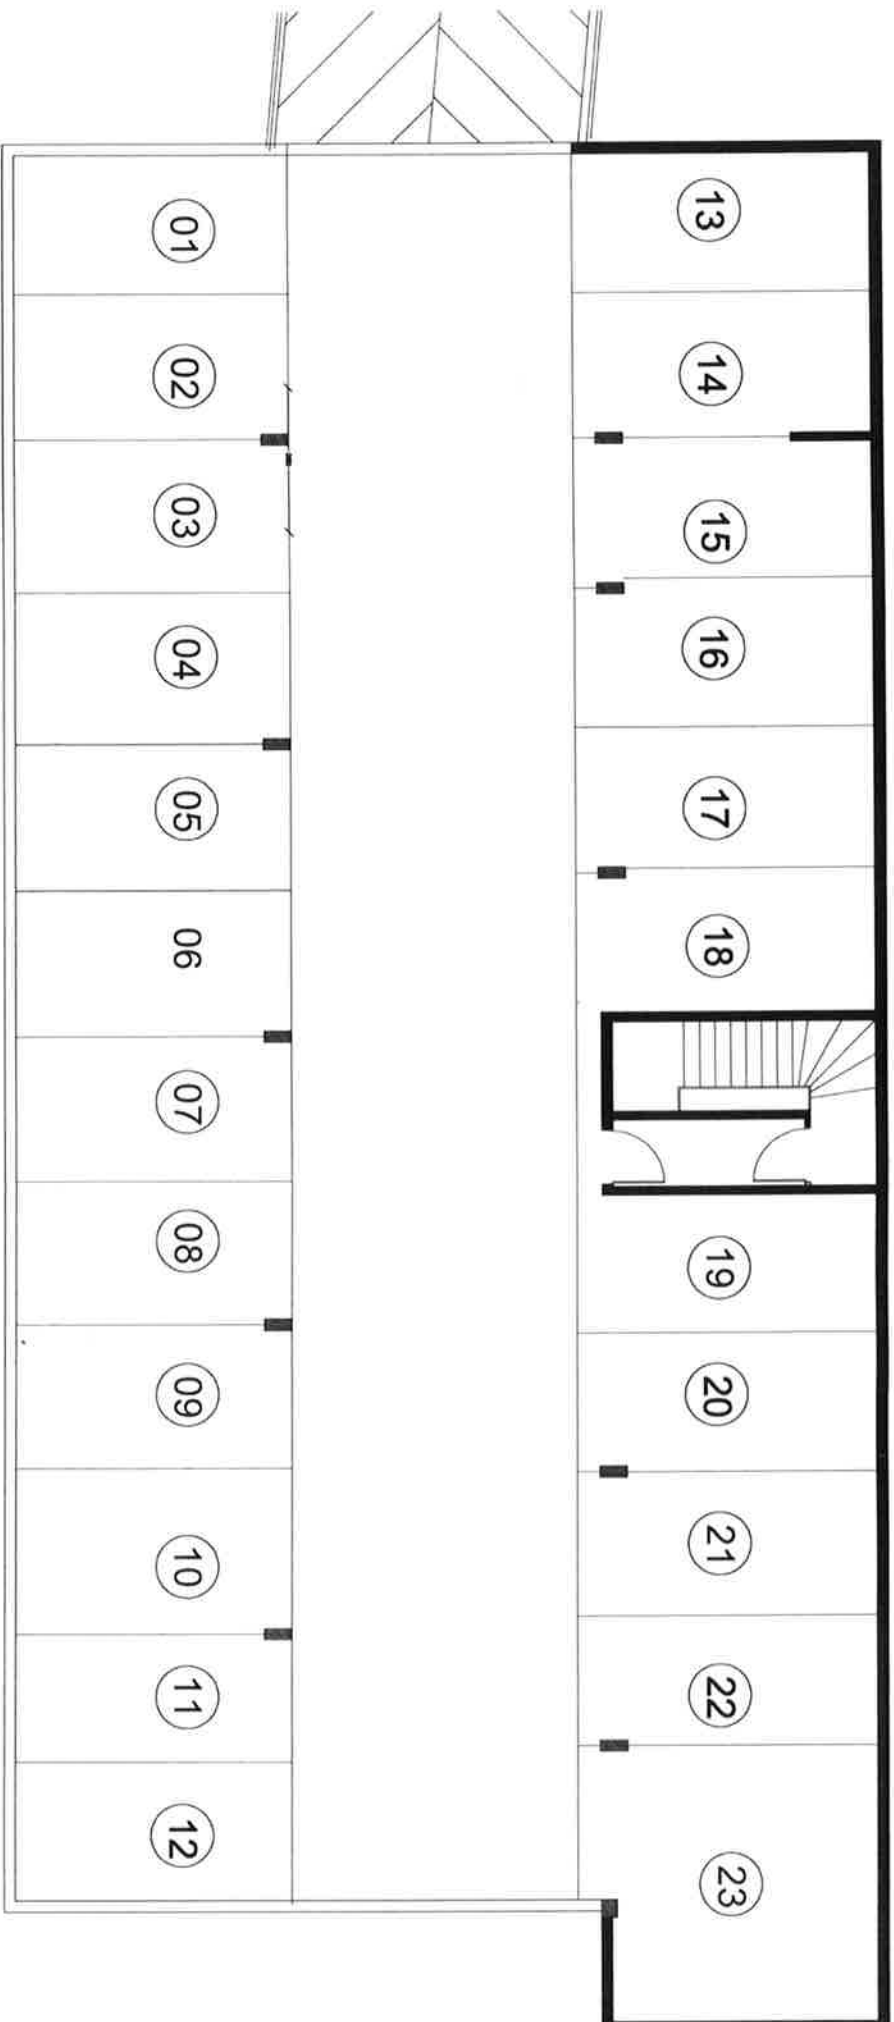

R+2

R+1

RDC

"Les Hauts du Panoramique II"

31400 Toulouse

"Les Hauts du Panoramique II"

31400 Toulouse

PLAN GENERAL DU SOUS SOL
Stationnement n°1 à 23