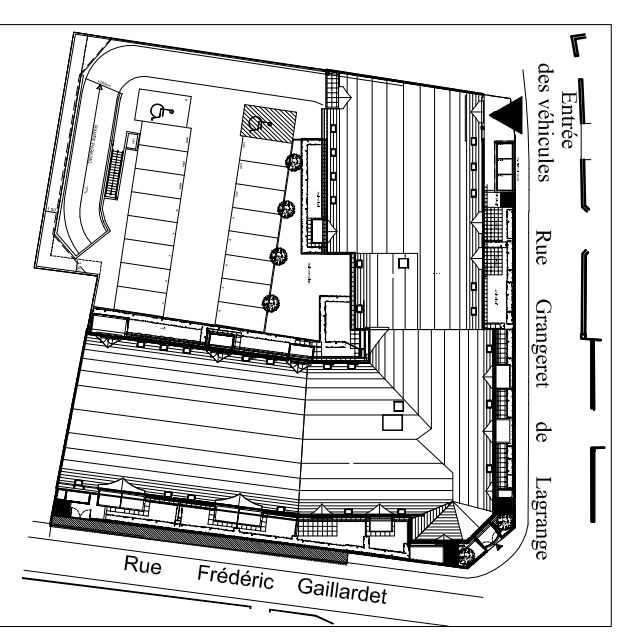

Le Clos Cézanne

95130 LE PLESSIS-BOUCHARD

SOUS SOL

NOTA :
Les places mesurent au minimum 2,30 m x 5,00 m
Le parc de stationnement n'est pas soumis à la norme NFP 91 - 120