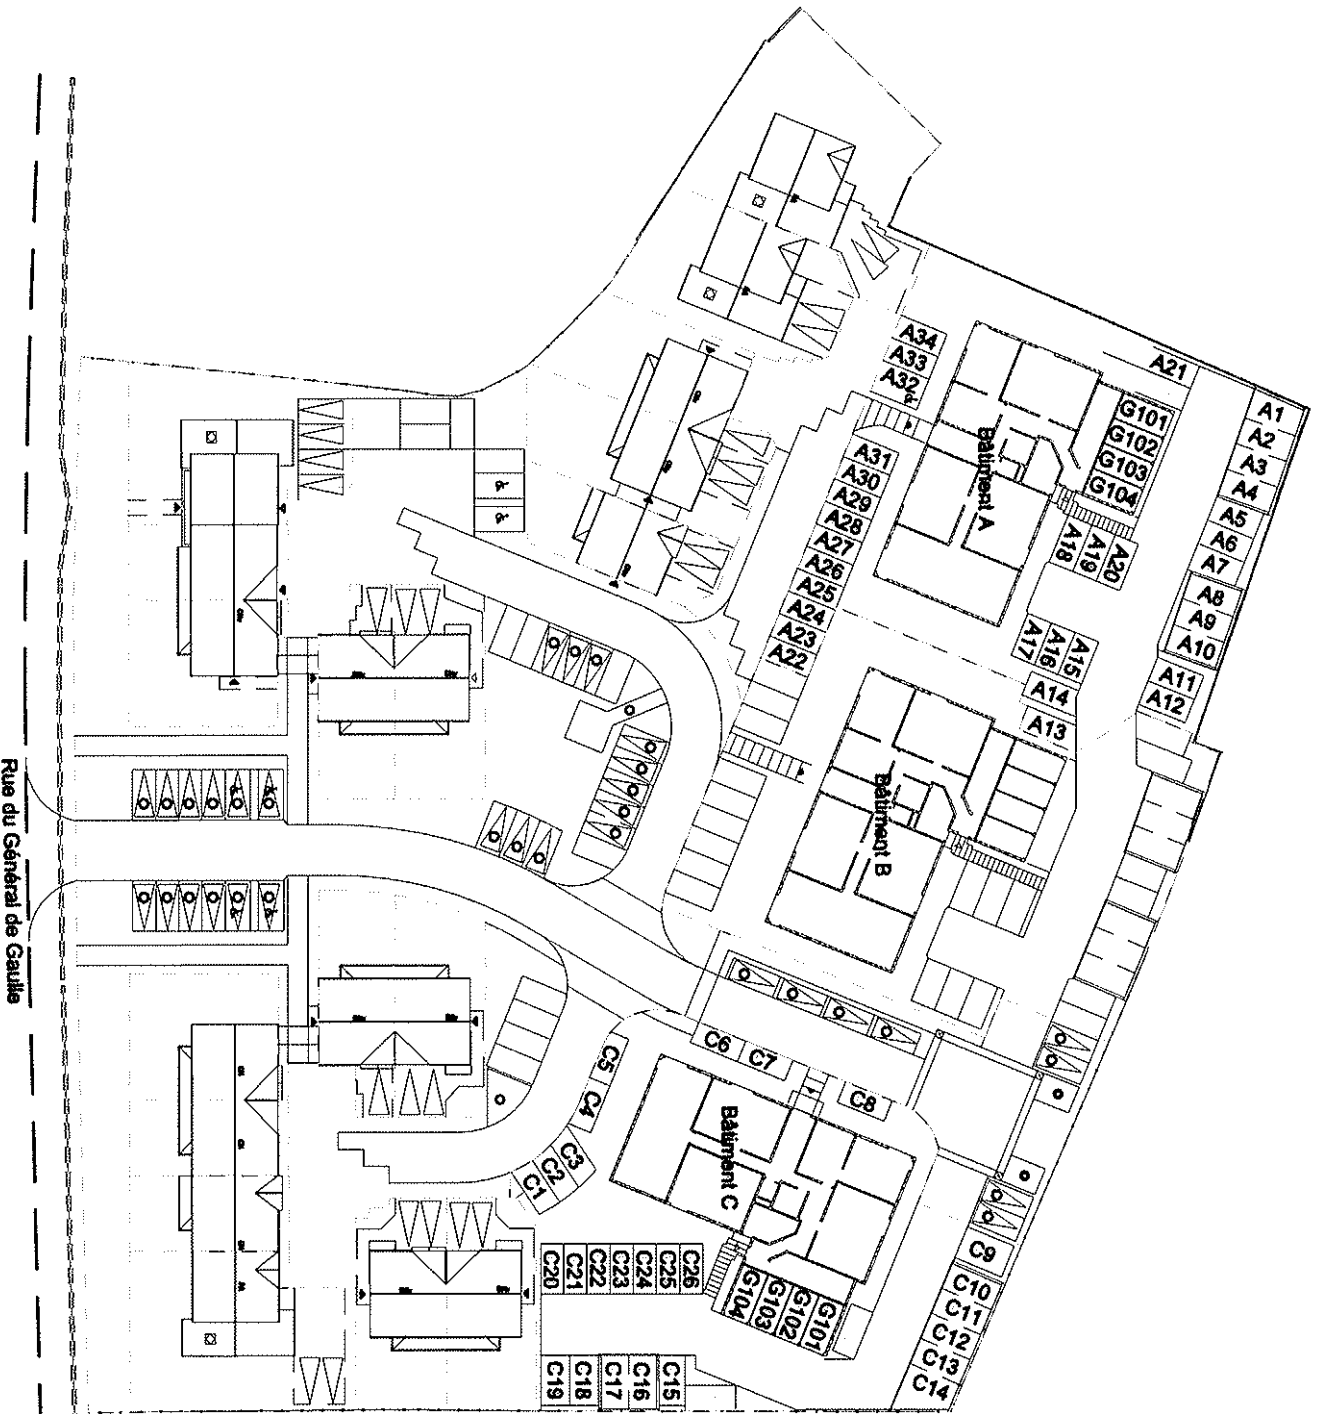

PONT A MARCO
Avenue du Général DE GAULLE
"Le Domaine Buteau"

Plan Masse
Echelle 1/500

Rue du Général de Gaulle