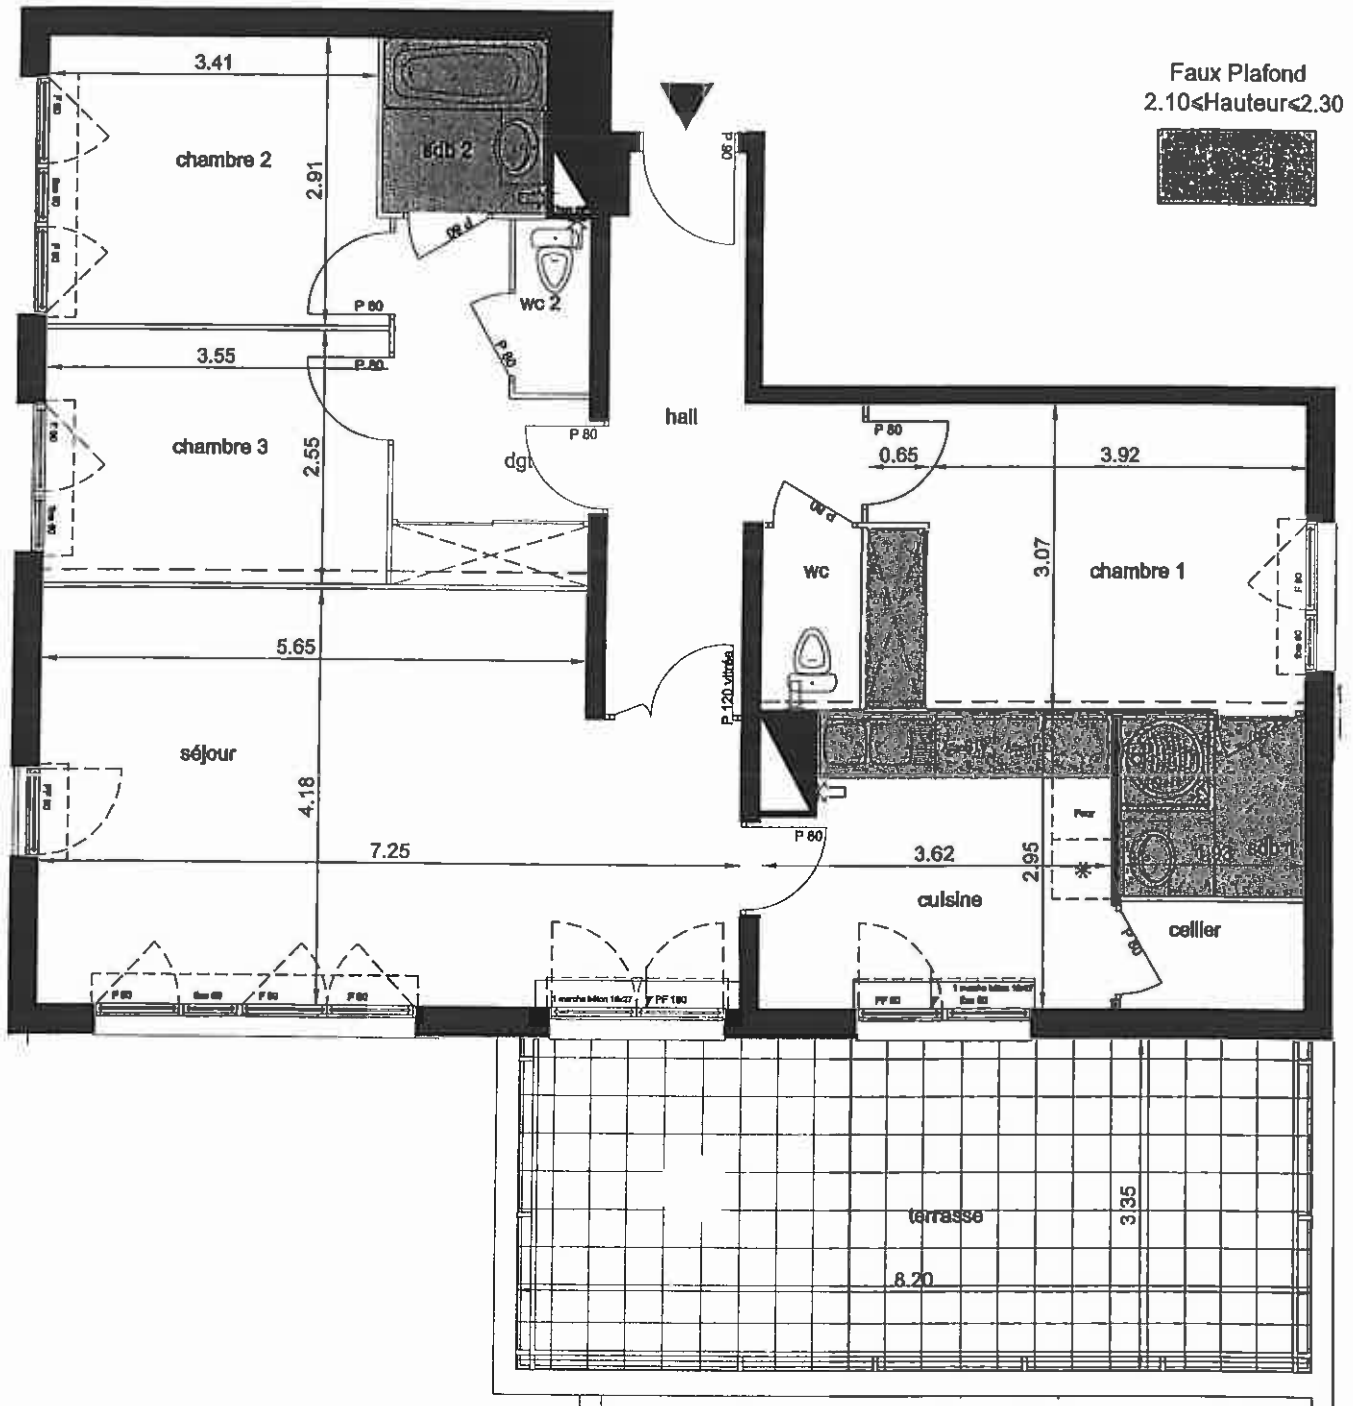

RESIDENCE LYDERIC

SURFACES HABITABLES

hall	9.25 m ²
wc	1.85 m ²
sejour	28.25 m ²
cuisine	10.05 m ²
cellier	2.10 m ²
chambre 1	14.00 m ²
sdb 1	3.45 m ²
chambre 2	10.05 m ²
chambre 3	9.00 m ²
sdb 2	3.05 m ²
wc 2	3.05 m ²
dgt	1.40 m ²
TOTAL	98.45 m²
Terrasse	27.50 m ²

KAUFMAN  BROAD

LOT 26

4 pièces

2ème étage

Ce plan peut être modifié en fonction des contraintes techniques et des plans d'exécutions.
Les côtes et schémas n'ont qu'un caractère indicatif.

Orientation:

DATE :
15.04.2009