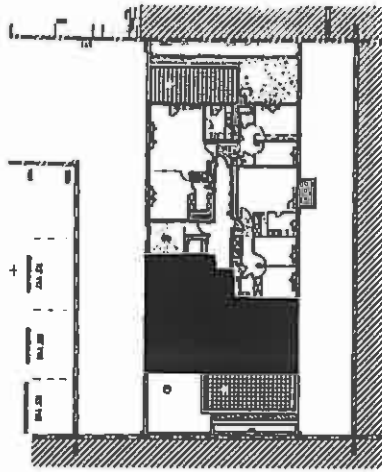

RESIDENCE LYDERIC

SURFACES HABITABLES

hall	9.25 m ²
wc	1.85 m ²
sejour	28.25 m ²
cuisine	10.05 m ²
cellier	2.10 m ²
chambre 1	14.00 m ²
sdb 1	3.45 m ²
chambre 2	10.05 m ²
chambre 3	9.00 m ²
sdb 2	3.05 m ²
wc 2	3.05 m ²
dgt	1.40 m ²
TOTAL	98.45 m²
Terrasse	27.50 m ²

KAUFMAN  BROAD

LOT 26

4 pièces

2ème étage

Ce plan peut être modifié en fonction des contraintes techniques et des plans d'exécutions.
Les côtes et schémas n'ont qu'un caractère indicatif.

Orientation:

DATE :
15.04.2009