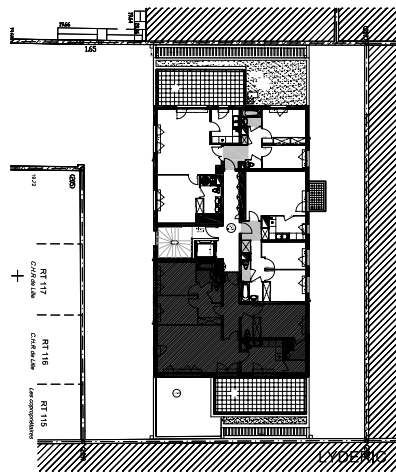

RESIDENCE LYDERIC

SURFACES HABITABLES

hall	9.30 m ²
wc	1.80 m ²
sejour	28.25 m ²
cuisine	10.00 m ²
cellier	2.10 m ²
chambre 1	13.70 m ²
sdb 1	3.40 m ²
chambre 2	10.20 m ²
chambre 3	9.05 m ²
sdb 2	3.05 m ²
wc 2	1.40 m ²
dgt	6.00 m ²
TOTAL	98.25 m²
Terrasse	27.50 m ²

KAUFMAN & BROAD

LOT 26

4 pièces

2ème étage

Ce plan peut être modifié en fonction des contraintes techniques et des plans d'exécutions.
Les côtes et schémas n'ont qu'un caractère indicatif.

Orientation:

DATE :
20.02.2008