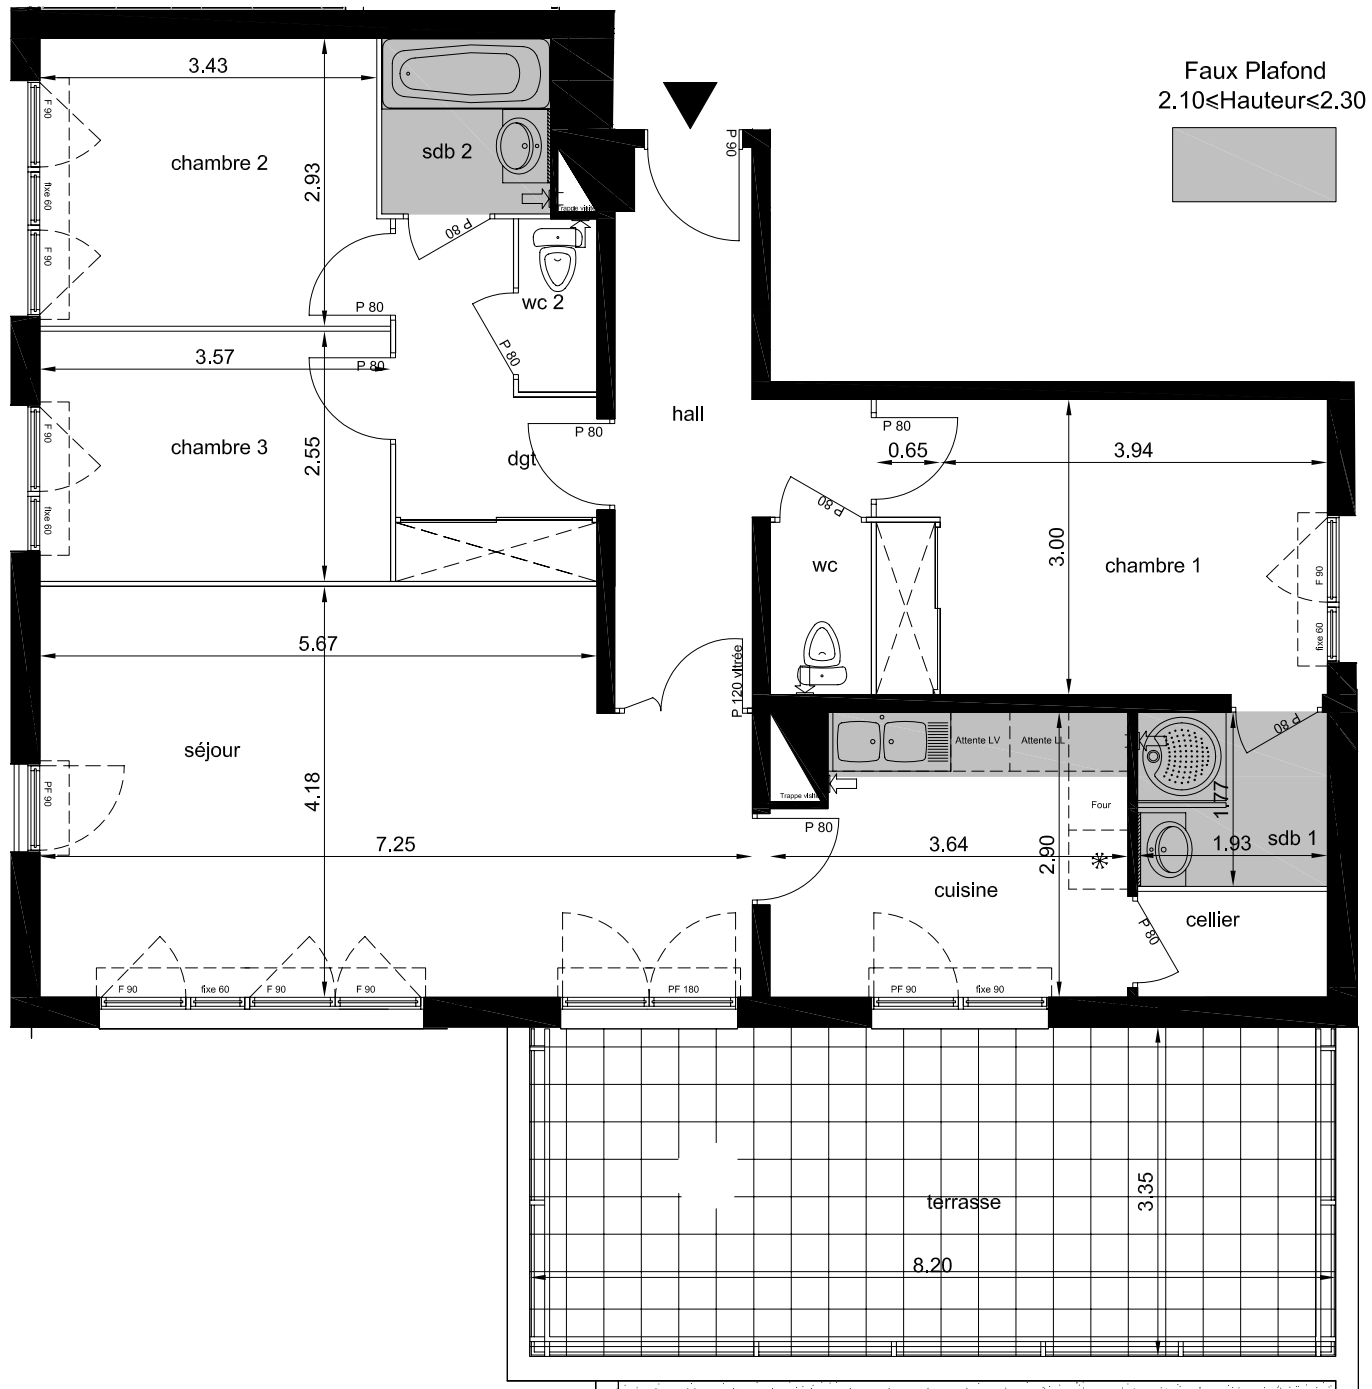

RESIDENCE LYDERIC

SURFACES HABITABLES

hall	9.30 m ²
wc	1.80 m ²
sejour	28.25 m ²
cuisine	10.00 m ²
cellier	2.10 m ²
chambre 1	13.70 m ²
sdb 1	3.40 m ²
chambre 2	10.20 m ²
chambre 3	9.05 m ²
sdb 2	3.05 m ²
wc 2	1.40 m ²
dgt	6.00 m ²
TOTAL	98.25 m²
Terrasse	27.50 m ²

KAUFMAN & BROAD

LOT 26

4 pièces

2ème étage

Ce plan peut être modifié en fonction des contraintes techniques et des plans d'exécutions.
Les côtes et schémas n'ont qu'un caractère indicatif.

Orientation:

DATE :
20.02.2008