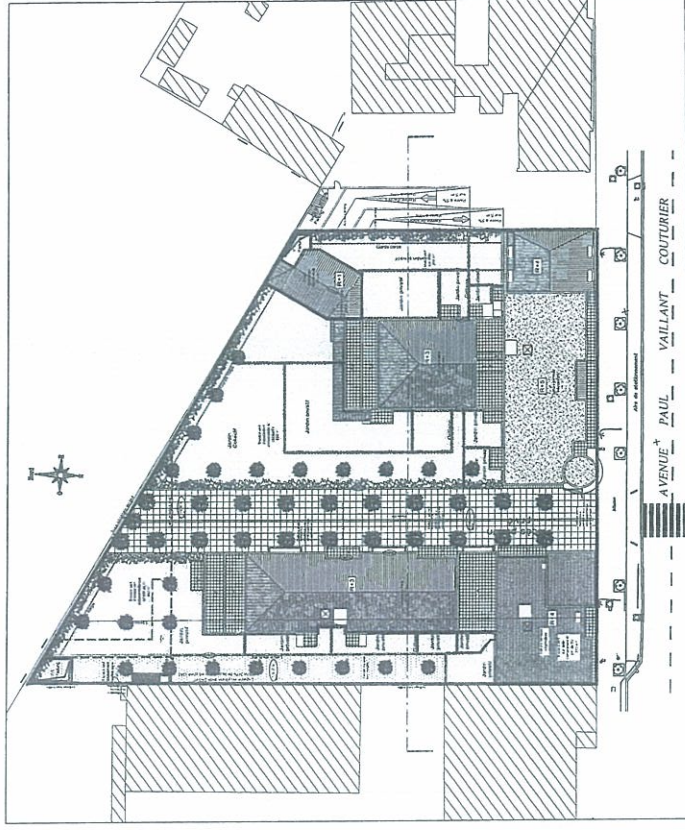

LES TERRASSES DU CHATEAU

26 Avenue Paul Vaillant Couturier
93230 Romainville

Bâtiment C
Appartement C405
2 Pièces, 4^e étage