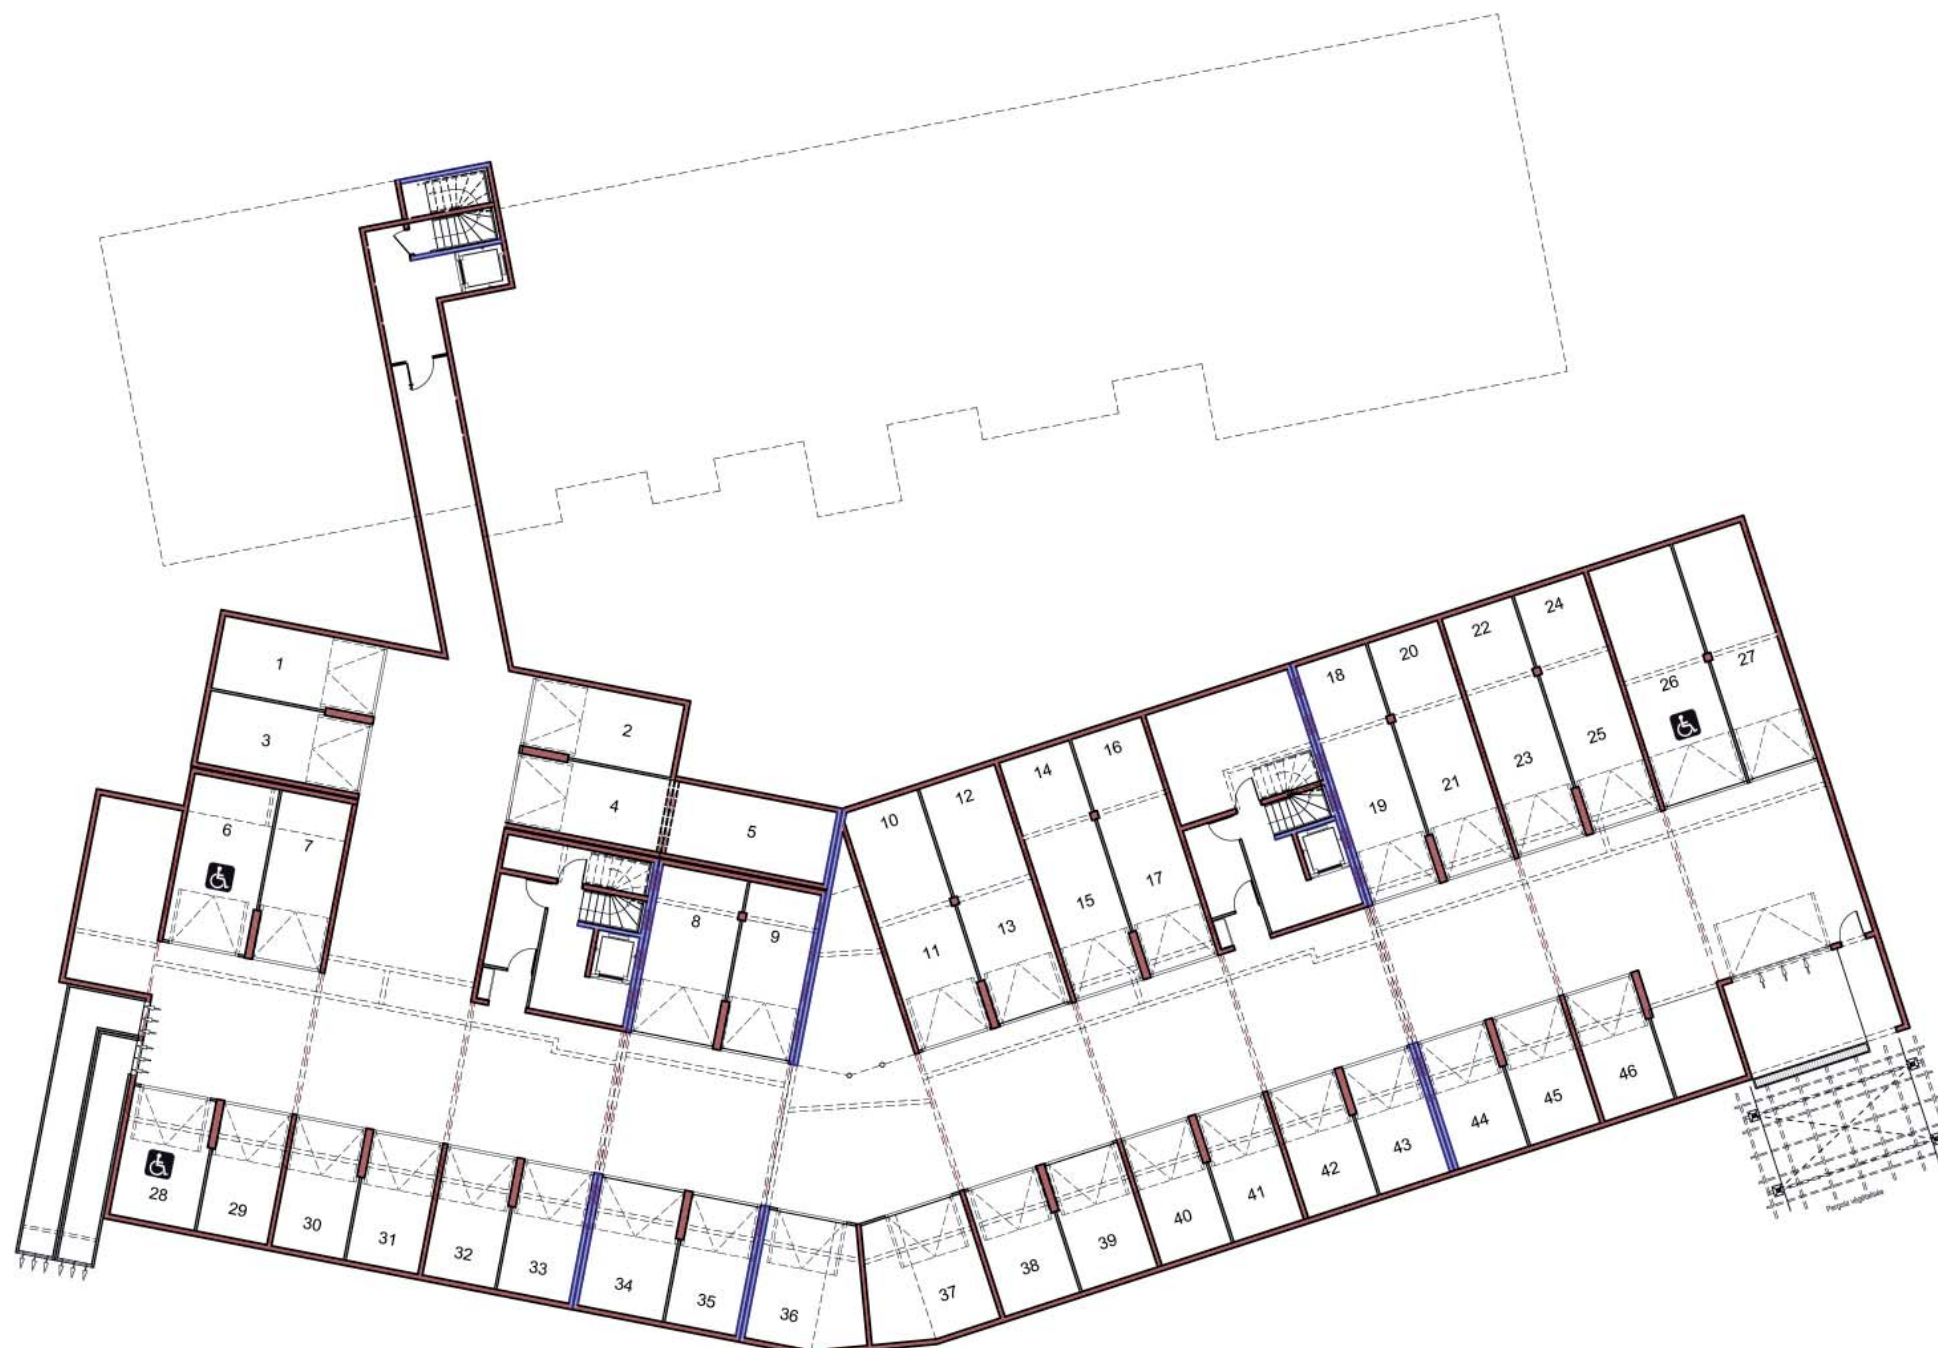

**LES TERRASSES
DU GOLFE
83150 BANDOL**

plan provisoire

Des modifications sont susceptibles d'être apportées à ce plan en fonction des nécessités techniques de réalisation, tant en ce qui concerne les dimensions libres que l'équipement. Les surfaces indiquées sont approximatives. Les retombées, les faux-plafonds, la dimension des gaines technique ainsi que l'emplacement des équipements sont figurés à titre indicatif.

septembre 2009

**LES TERRASSES
DU GOLFE
83150 BANDOL**

plan provisoire

Des modifications sont susceptibles d'être apportées à ce plan en fonction des nécessités techniques de réalisation, tant en ce qui concerne les dimensions libres que l'équipement. Les surfaces indiquées sont approximatives. Les retombées, les faux-plafonds, la dimension des gaines technique ainsi que l'emplacement des équipements sont figurés à titre indicatif.