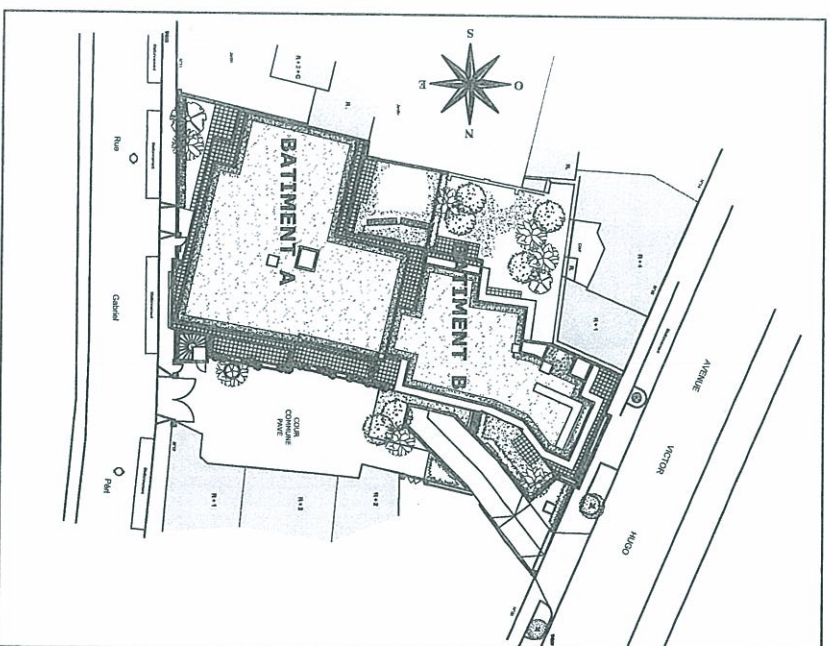

# Côté Parc

13 - 15, rue Gabriel Péri  
92140 CLAMART

BATIMENT A  
Appartement N°A13  
Studio - 1er Etage

KAUFMAN  BROAD

SYNTHESE ARCHITECTURE