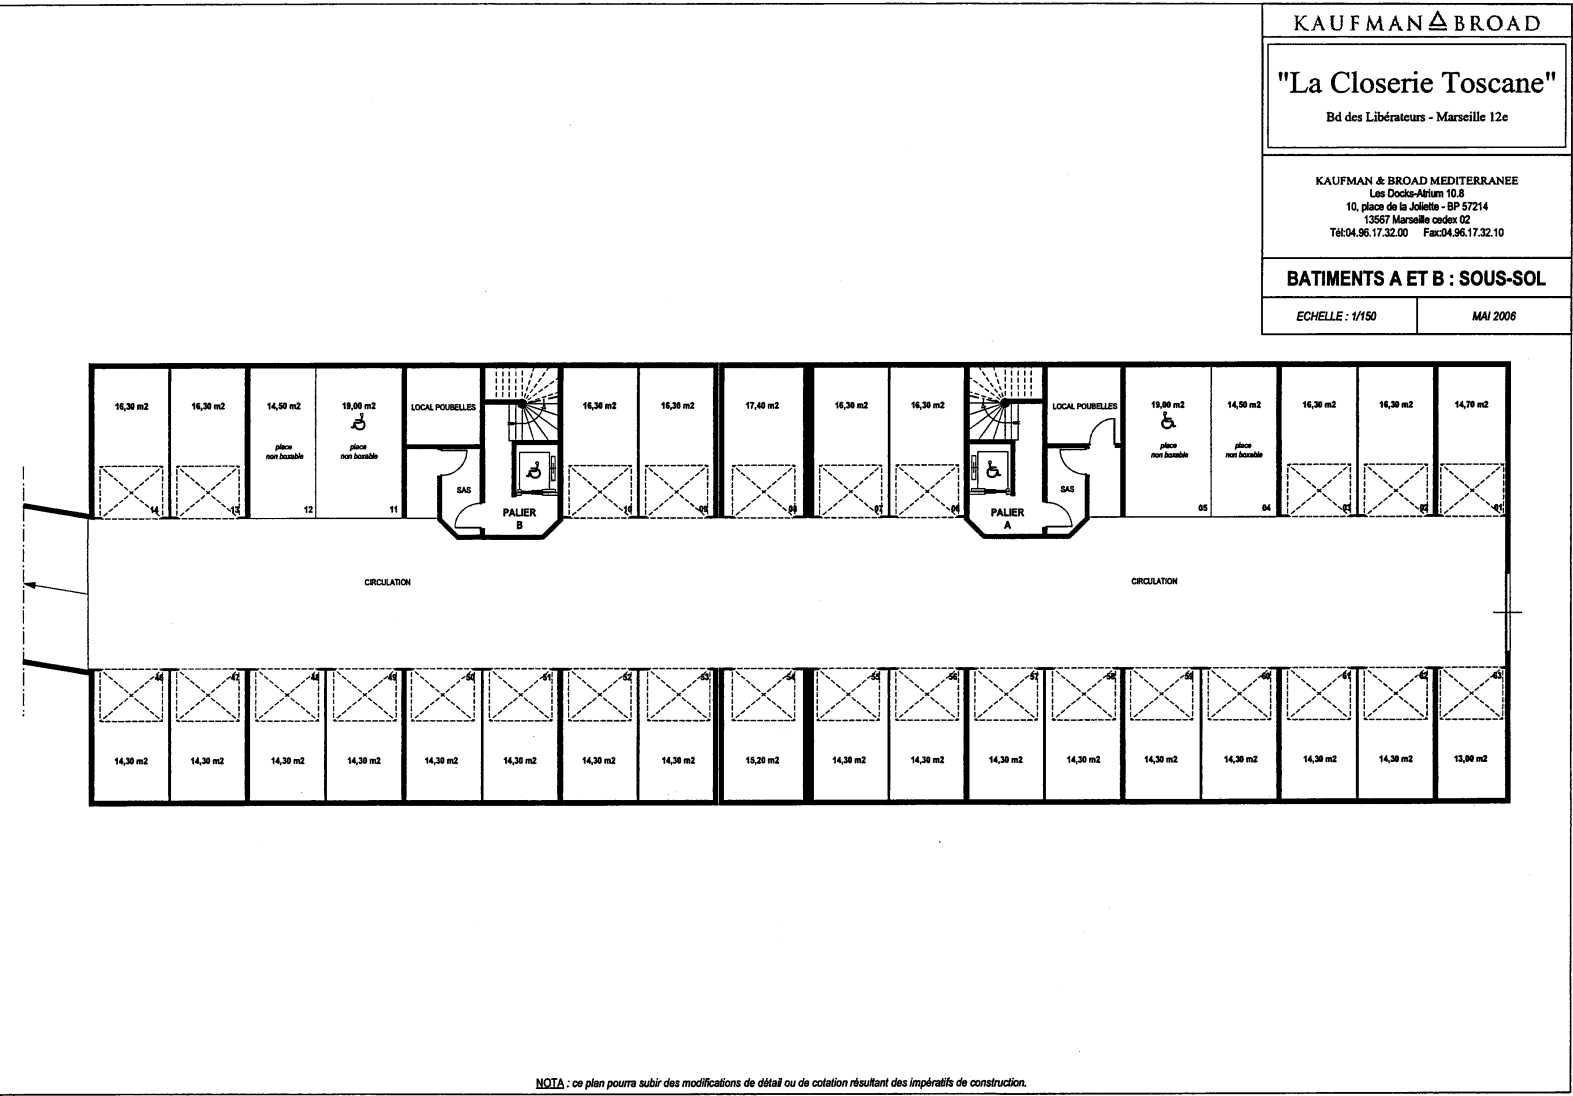

KAUFMAN & BROAD

"La Closerie Toscane"
Bd des Libérateurs - Marseille 12e

KAUFMAN & BROAD MEDITERRANEE
Les Docks-Arnum 10.8
10, place de la Joliette - BP 57214
13657 Marseille cedex 02
Tél:04.96.17.32.00 Fax:04.96.17.32.10

BATIMENTS A ET B : SOUS-SOL

ECHELLE : 1/150 MAI 2006