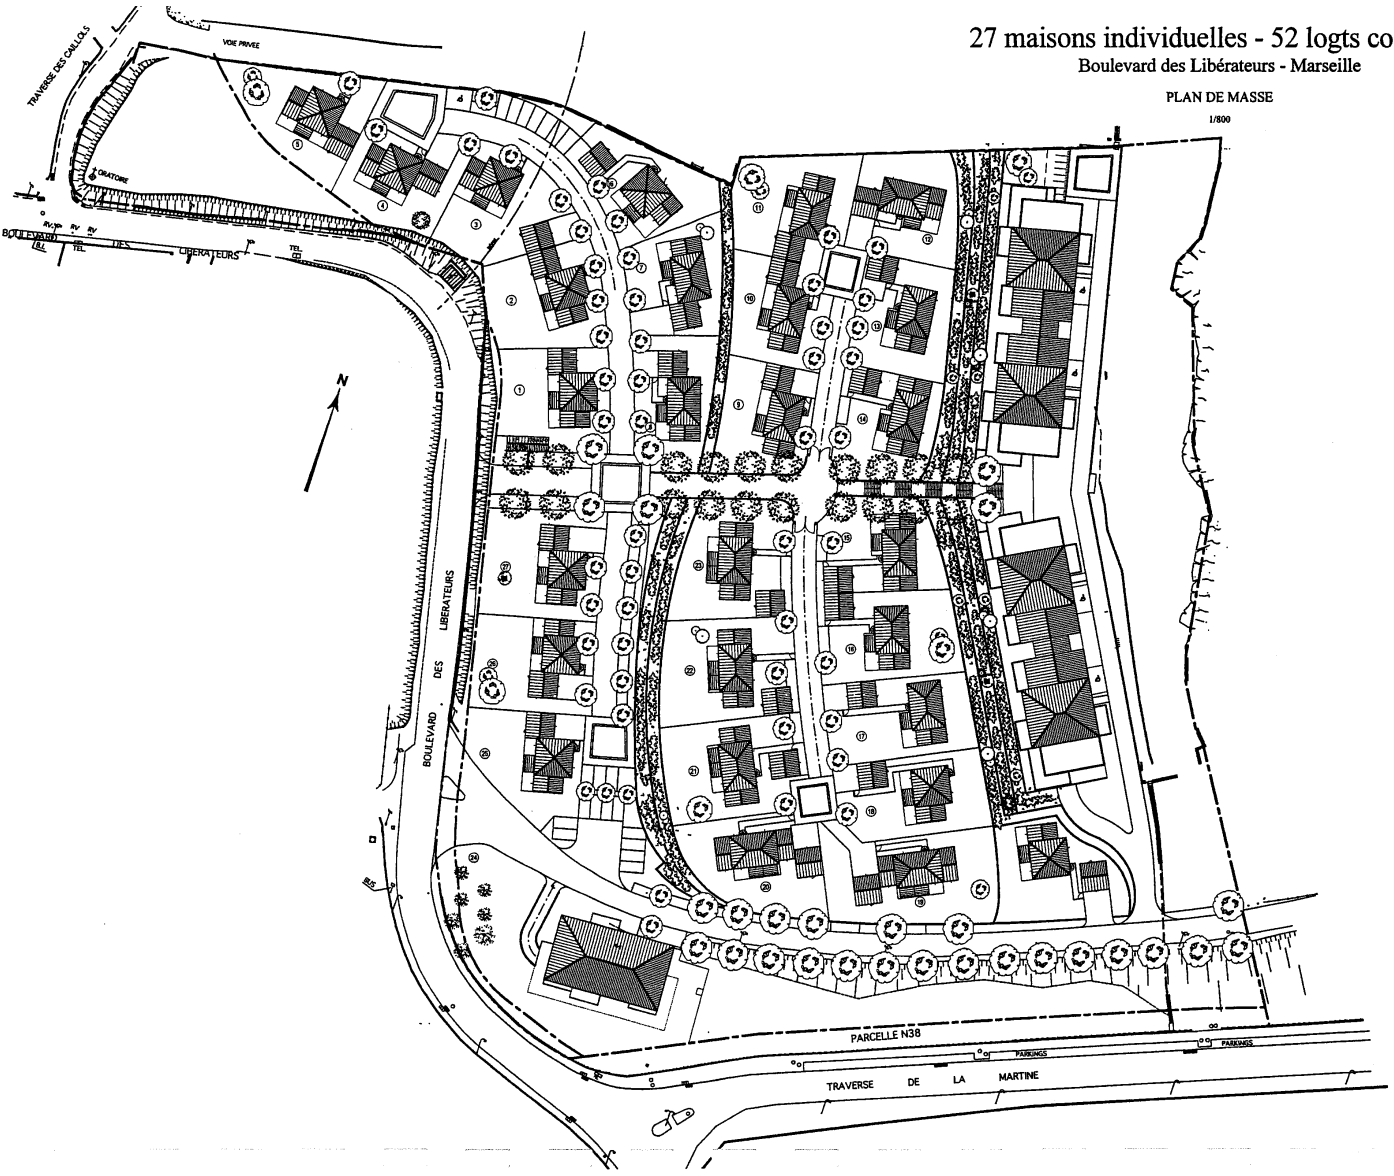

27 maisons individuelles - 52 logts collectifs
Boulevard des Libérateurs - Marseille

PLAN DE MASSE
1/500

KAUFMAN & BROAD

"La Closerie Toscane"
Bd des Libérateurs - Marseille 12e

KAUFMAN & BROAD MEDITERRANEE
Les Docks-Arnum 10.8
10, place de la Joliette - BP 57214
13657 Marseille cedex 02
Tél:04.96.17.32.00 Fax:04.96.17.32.10

BATIMENTS A ET B : SOUS-SOL

ECHELLE : 1/150 MAI 2006

NOTA : ce plan pourra subir des modifications de détail ou de cotation résultant des impératifs de construction.

KAUFMAN & BROAD

"La Closerie Toscane"

Bd des Libérateurs - Marseille 12e