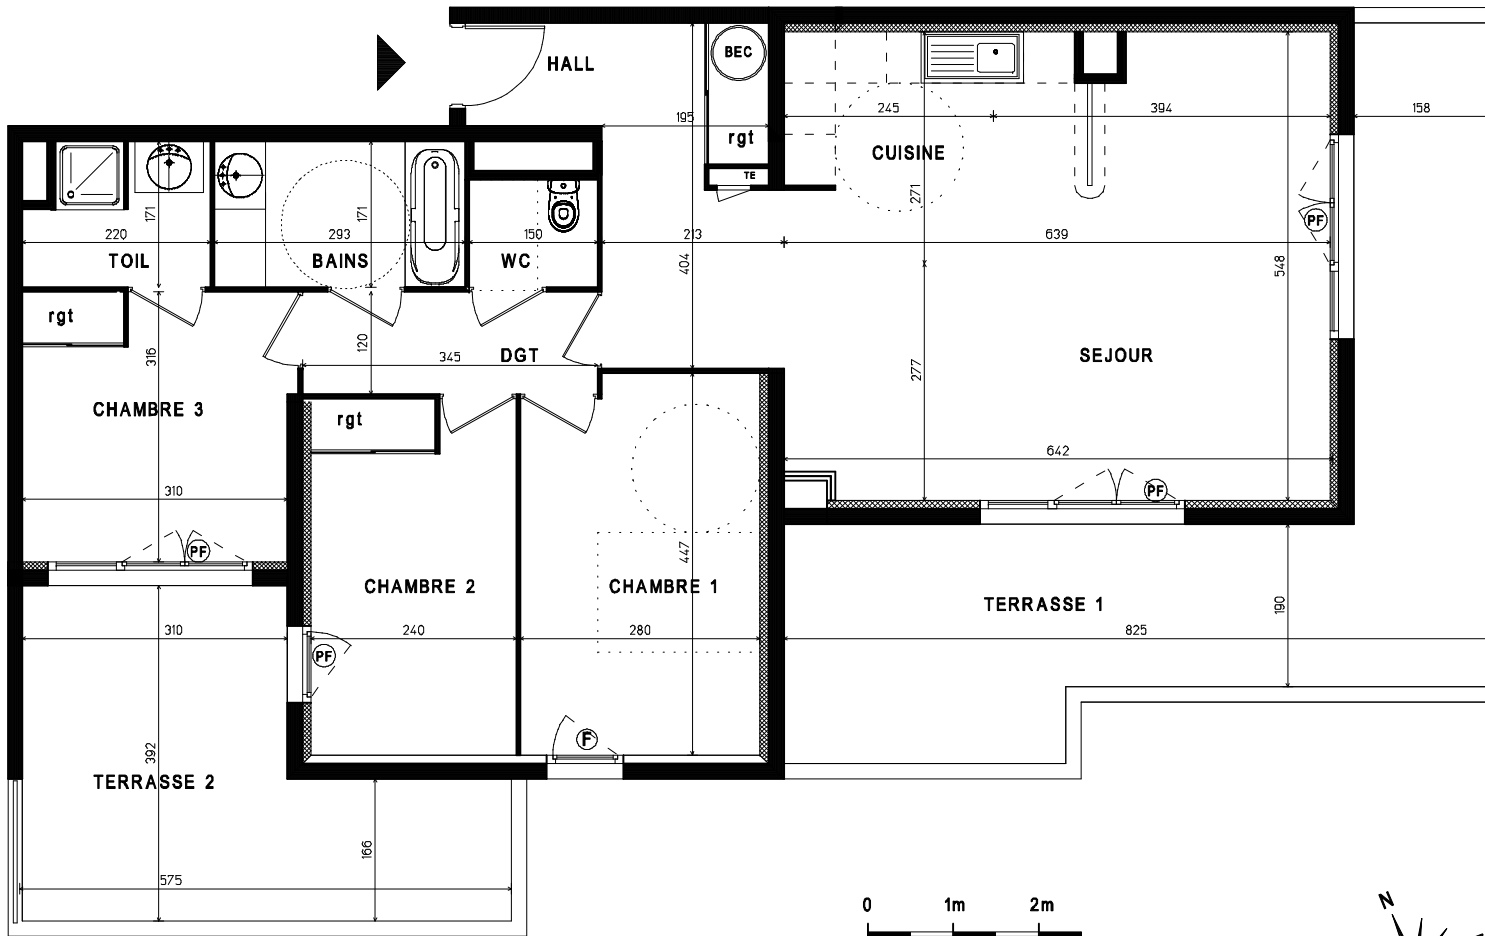

Les Hauts de Maristella

Marseille 13014

Appartement C 403
4 pièces, 4eme Etage

BEC : Ballon eau chaude
PF : Porte Fenêtre
F : Fenêtre
TE : Tableau électrique

Des modifications sont susceptibles d'être apportées à ce plan en fonction des nécessités techniques de réalisation, tant en ce qui concerne les dimensions libres que l'équipement. Les surfaces indiquées sont approximatives, les retombées, les faux-plafonds, la dimension des gaines techniques ainsi que l'emplacement des équipements sont figurés à titre indicatif.

Réception	44.36m ²
dont : Entrée	5.50m ²
Cuisine	6.70m ²
Séjour	32.16m ²
Chambre 1	12.20m ²
Degt	4.14m ²
Chambre 2	9.88m ²
Chambre 3	9.85m ²
Toil	3.44m ²
Salle de Bains	5.01m ²
Wc	1.89m ²
TOTAL HABITABLE	90.77m²
Terrasse 1	27.89m ²
Terrasse 2	16.50m ²