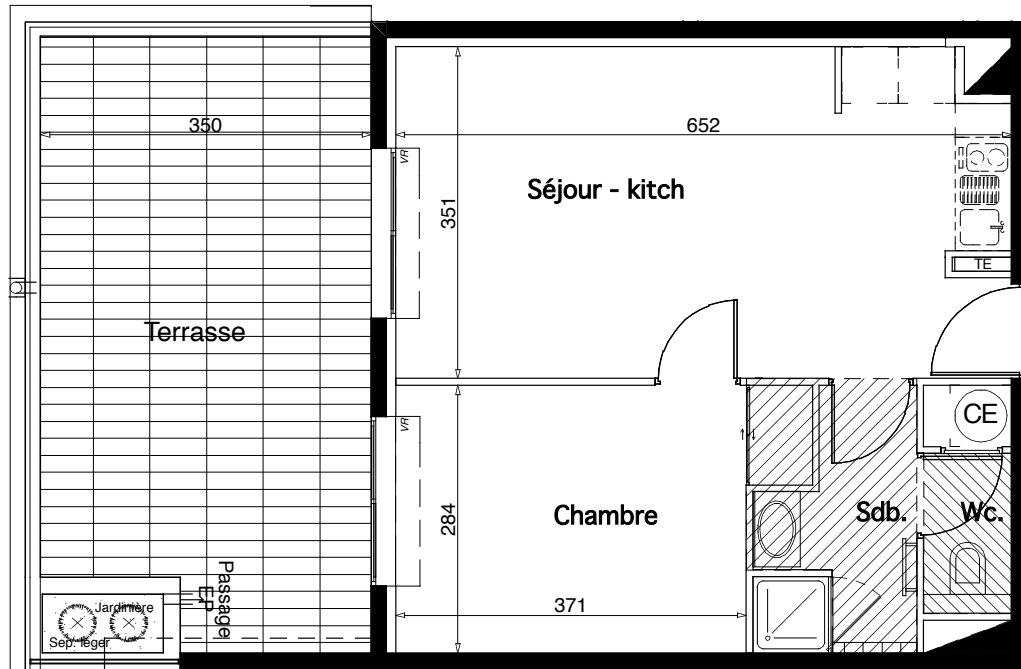

# "Coté Plage"

Av. Franklin Roosevelt - LA CIOTAT

Bt C	Type:	lot n°
R+1	2	C18

DESIGNATIONS	SURFACES
Séjour - kitch.	22,48m <sup>2</sup>
Sdb - wc	6,55m <sup>2</sup>
Chambre	11,27m <sup>2</sup>
<b>TOTAL</b>	<b>40,30m<sup>2</sup></b>
Terrasse 1	20,40m <sup>2</sup>