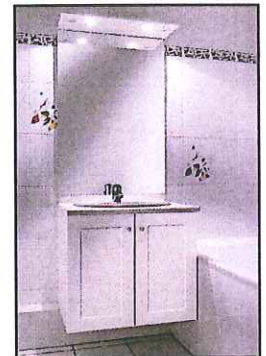

Résidence **DOMAINE SAINT GEORGES** à Lingolsheim — Bâtiments C + D

PLAQUETTE DES PRESTATIONS

Pour un confort sans compromis

Façades et toiture

- → Traitement des façades par enduit et éléments décoratifs mettant en valeur l'architecture soignée du bâtiment. Coloration selon projet de l'architecte
- → Gardes-corps en bois selon plan
- → Charpente traditionnelle en bois du pays, couverture en tuiles

Menuiseries extérieures

- → Fenêtres et portes-fenêtres en profilés PVC blancs, manœuvres oscillo-battantes
- → Traitement spécifique acoustique et thermique pour un confort amélioré
- → Châssis de toit type vélux

Salle de bains – salle d'eau

- → Revêtement carrelage sol grès émaillé, format 300/300 dans une large gamme proposée au choix
- → Meuble vasque avec miroir et bandeau lumineux intégrés
- → Baignoire acrylique de 1.70 m avec tablier faïencé
- → Robinetterie mitigeuse sur ensemble des appareils sanitaires

Menuiserie intérieure

- → Portes à moulures postformées, finition peinture
- → Quincaillerie laiton poli
- → Portes de placards coulissantes, sur rail de guidage haut et bas
- → Porte palière à âme blindée

KAUFMAN BROAD